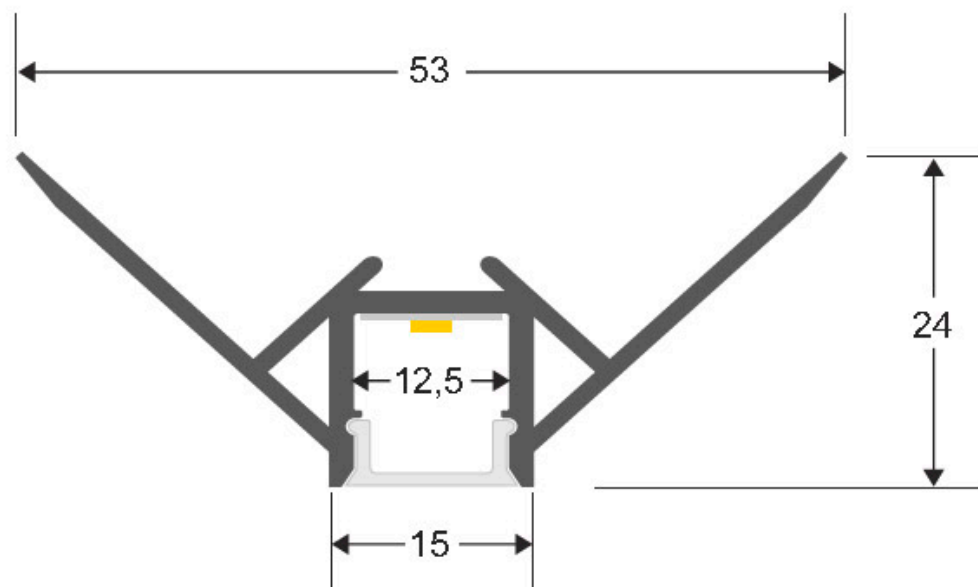

Tapas perfil KAR

Kit que incluye las tapas de cierre derecha e izquierda del perfil led KAR

ESPECIFICACIONES

Interior-exterior

Interior

Referencia

LD1055547

Dimensiones del producto

20x8x15mm

Dimensiones del packaging

2,5x2x1,5cm

Certificados

CE
ROHS
ECORAE

DETALLES

Kit que incluye las tapas de cierre derecha e izquierda del perfil led KAR

ESQUEMA DE INSTALACIÓN