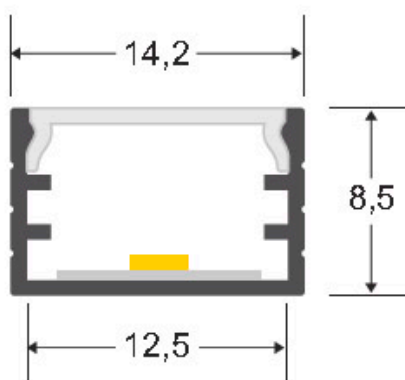

ESQUEMA DE INSTALACIÓN