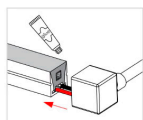

ESQUEMA DE INSTALACIÓN

Instalación

Atar la cuerda a la tira led

Tirar por el otro extremo

Aplicar silicona con pegamento

Presionar los tapones y listo

Ficha técnica

Tubo de silicona NEON Flex, 20x20mm, 1 metro