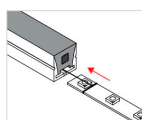

ESQUEMA DE INSTALACIÓN

Instalación

Atar la cuerda a la tira led

Tirar por el otro extremo

Aplicar silicona con pegamento

Presionar los tapones y listo

Ficha técnica

Tubo de silicona NEON Flex, 20x20mm, 1 metro