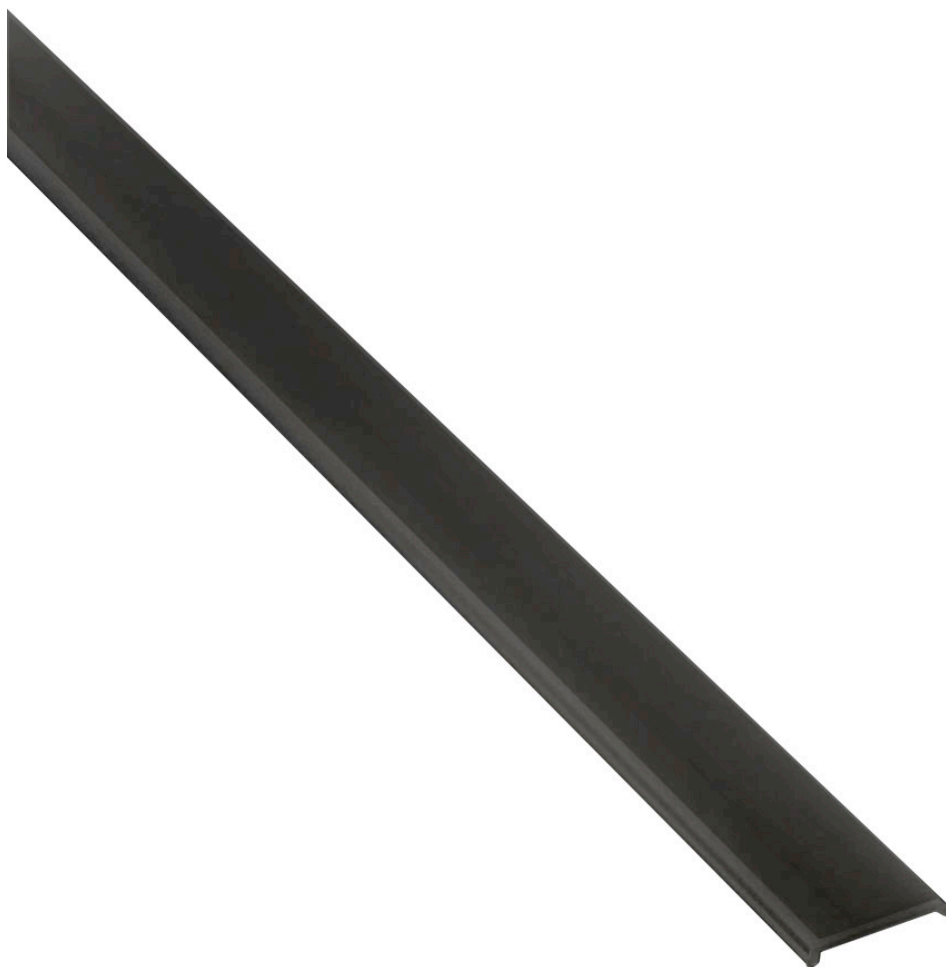

GALERIA

AVISO

Datos sujetos a cambios sin aviso. Excepto errores y omisiones. Asegúrese de utilizar el archivo más reciente posible.