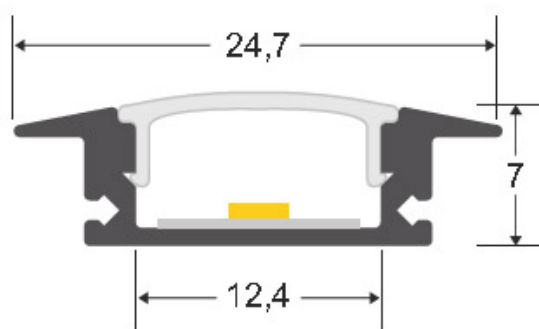

ESQUEMA DE INSTALACIÓN