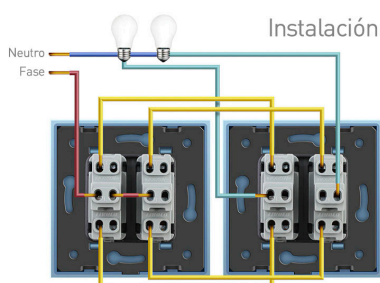

Aprovecha las múltiples opciones de color que ofrece la colección para utilizar en todo tipo de espacios decorativos.

Instalación rápida y sencilla, el mecanismo está adaptado para instalar en caja universal de empotrar, con sistema de enbornamiento por tornillos.

Toda la gama de mecanismos han sido diseñadas para montarse con gran facilidad pudiendo montar los paneles de cristal sobre los mecanismos empotrables con un solo click.

Características técnicas:

- Aplicaciones: iluminación
- Carga máxima admitida: 2000W
- Condiciones de trabajo: -30º +70º
- Consumo: < 0.1mW
- Función: Interruptor de pared
- Vida mecanismo: 100.000 pulsaciones
- Voltaje Max: 250V

- Intensidad Max: 10A
- Dimensiones: 80mm*80mm*40mm
- Certificación: CE,ROHS

***NO INCLUYE marco metálico ni panel frontal de cristal. Solo incluye una media tecla.**

(el marco frontal de cristal incluye el marco metálico)

ESQUEMA DE INSTALACIÓN

Dimensiones

El marco metálico se incluye con el marco de cristal

Instalación

GALERIA

AVISO

Datos sujetos a cambios sin aviso. Excepto errores y omisiones. Asegúrese de utilizar el archivo más reciente posible.