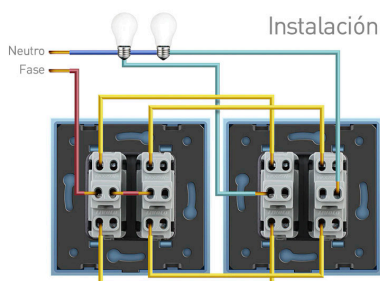

Toda la gama de mecanismos han sido diseñadas para montarse con gran facilidad pudiendo montar los paneles de cristal sobre los mecanismos empotrables con un solo click.

Ficha técnica

Interruptor Conmutador media tecla, gris

- Intensidad Max: 10A
- Dimensiones: 80mm*80mm*40mm
- Certificación: CE,ROHS

***NO INCLUYE marco metálico ni panel frontal de cristal. Solo incluye una media tecla.**

(el marco frontal de cristal incluye el marco metálico)

ESQUEMA DE INSTALACIÓN

Dimensiones

El marco metálico se incluye con el marco de cristal

Instalación

GALERIA

AVISO

Datos sujetos a cambios sin aviso. Excepto errores y omisiones. Asegúrese de utilizar el archivo más reciente posible.