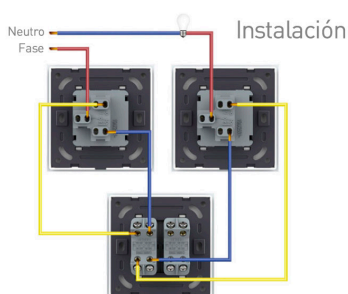

Interruptor Cruzamiento media tecla, negro

Mecanismo de empotrar EU, interruptor de cruzamiento. Con 1 tecla media de color negro. NO INCLUYE marco metálico ni panel frontal de cristal. (el marco frontal de cristal incluye el marco metálico) Sirve para encender y apagar la luz desde tres lugares diferentes. Por ejemplo, un pasillo, donde tienes un mecanismo en la entrada, otro en la parte media del pasillo y otro al final. Se combina con dos interruptores-conmutadores.

Toda la gama de mecanismos han sido diseñadas para montarse con gran facilidad pudiendo montar los paneles de cristal sobre los mecanismos empotrables con un solo click.

Características técnicas:

- Aplicaciones: iluminación
- Carga máxima admitida: 2000W
- Condiciones de trabajo: -30º +70º
- Consumo: < 0.1mW
- Función: Interruptor de pared
- Vida mecanismo: 100.000 pulsaciones
- Voltaje Max: 250V

- Intensidad Max: 10A
- Dimensiones: 80mm*80mm*40mm
- Certificación: CE,ROHS

***NO INCLUYE marco metálico ni panel frontal de cristal**

(el marco frontal de cristal incluye el marco metálico)

ESQUEMA DE INSTALACIÓN

Dimensiones

El marco metálico se incluye con el marco de cristal

Instalación

GALERIA

marco de cristal

mecanismo

marco metálico
se indica con el marco de cristal

AVISO