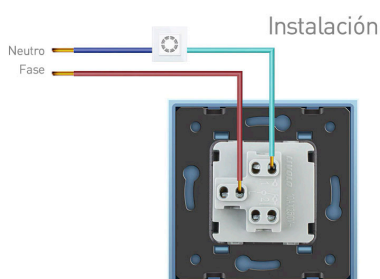

Instalación