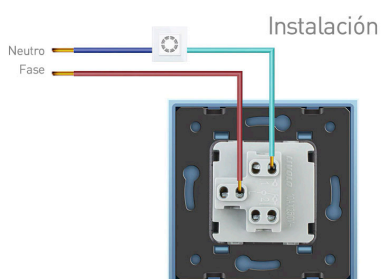

Instalación