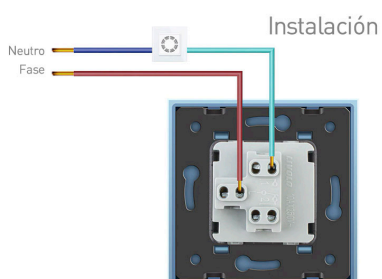

Aprovecha las múltiples opciones de color que ofrece la colección para utilizar en todo tipo de espacios decorativos.

Instalación rápida y sencilla, el mecanismo está adaptado para instalar en caja universal de empotrar, con sistema de enbornamiento por tornillos.

Toda la gama de mecanismos han sido diseñadas para montarse con gran facilidad pudiendo montar los paneles de cristal sobre los mecanismos empotrables con un solo click.

Ficha técnica

Pulsador, marco negro

LEDBOX®

Características técnicas:

- Aplicaciones: iluminación
- Carga máxima admitida: 2000W
- Condiciones de trabajo: -30º +70º
- Consumo: < 0.1mW
- Función: Interruptor de pared
- Vida mecanismo: 100.000 pulsaciones
- Voltaje Max: 250V
- Intensidad Max: 10A
- Dimensiones: 80mm*80mm*40mm
- Certificación: CE,ROHS

ESQUEMA DE INSTALACIÓN

Dimensiones

Instalación

GALERIA

AVISO

Datos sujetos a cambios sin aviso. Excepto errores y omisiones. Asegúrese de utilizar el archivo más reciente posible.