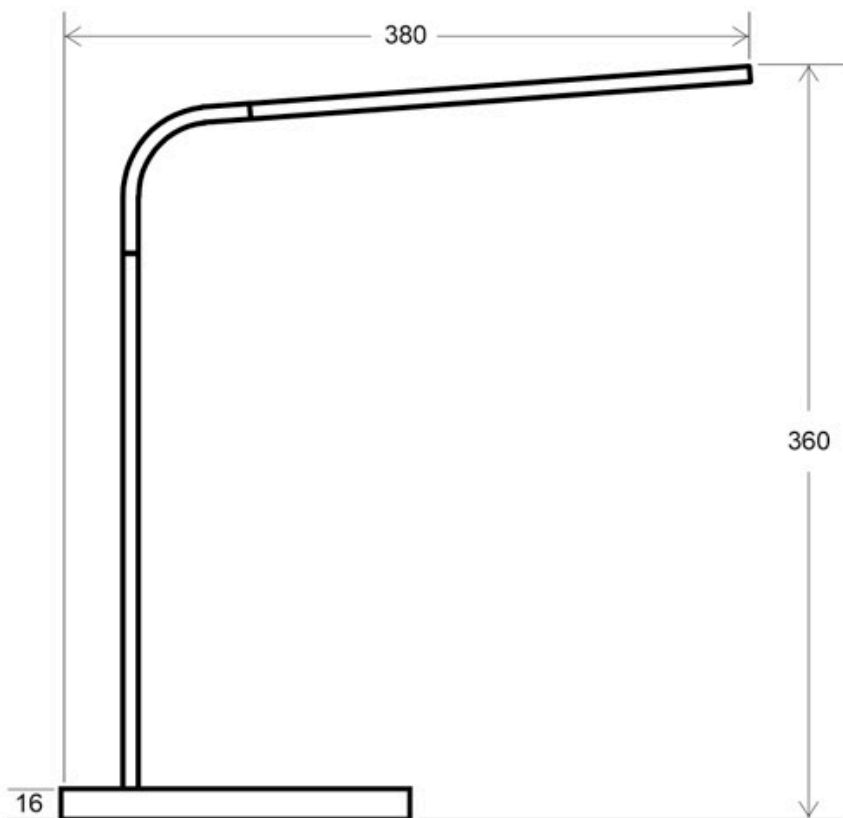

ESQUEMA DE INSTALACIÓN