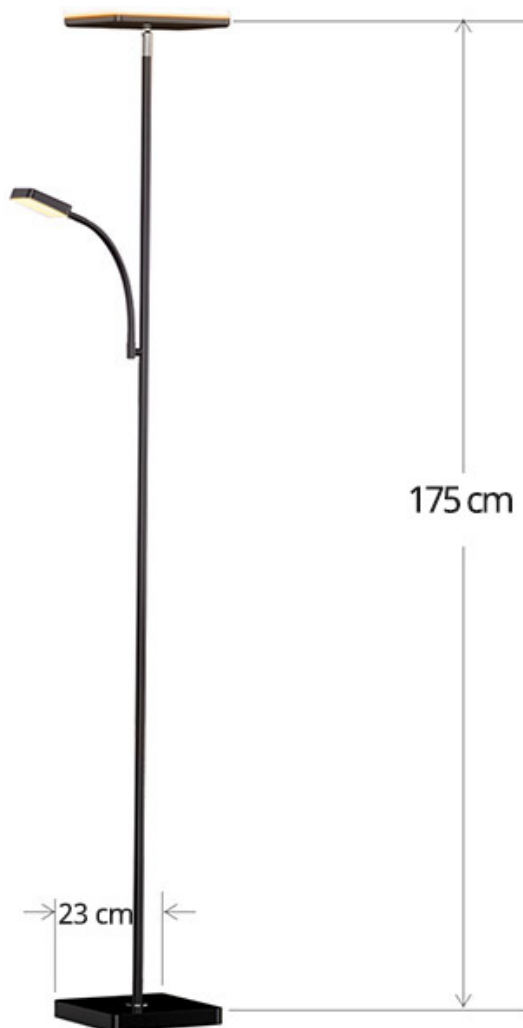

Ficha técnica

Lámpara de pie led LUMO, 50W, RGB+CCT, control APP

LEDBOX®

ESQUEMA DE INSTALACIÓN