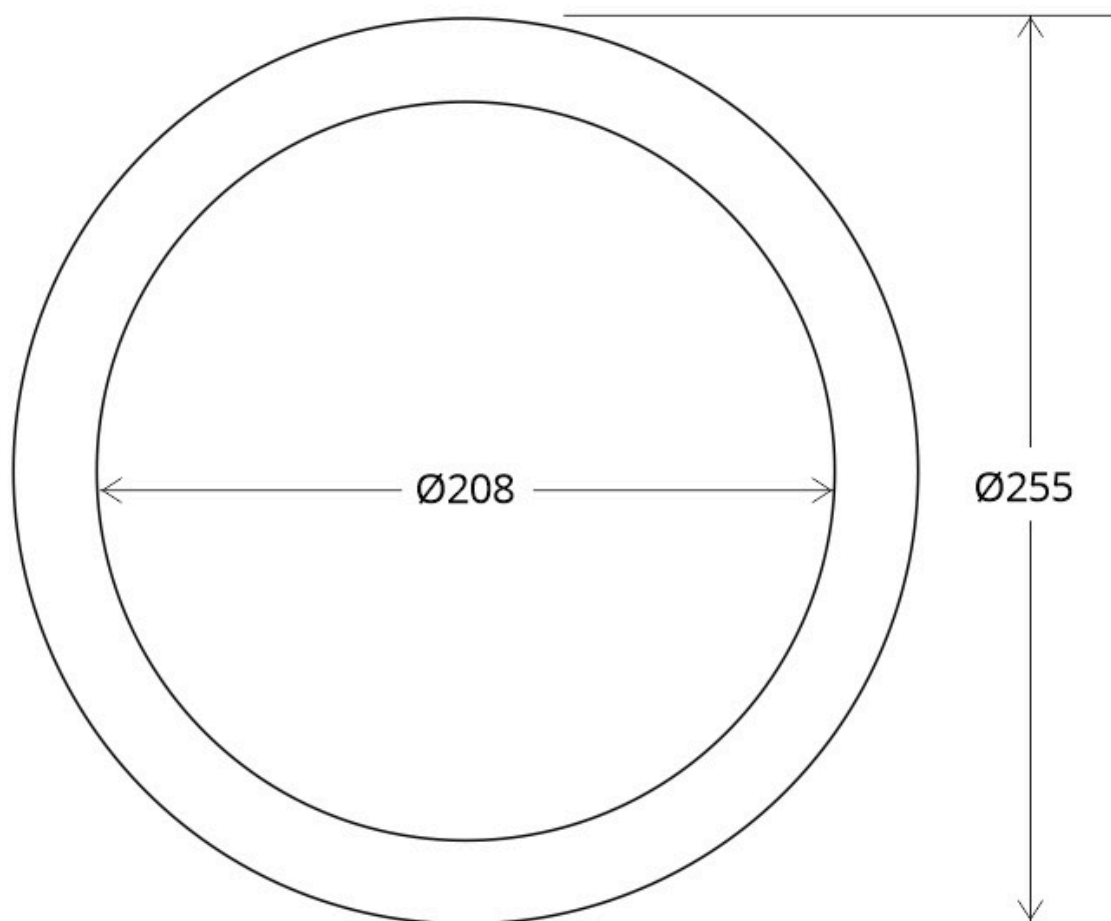

ESQUEMA DE INSTALACIÓN