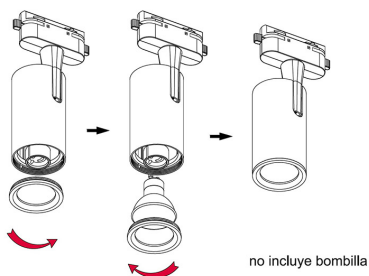

RAIL KAT Housing GU10, blanco, monofásico

Housing articulado para adaptar bombillas con casquillo GU10 a carril monofásico.

ESPECIFICACIONES

Casquillo	GU10
Foco carril - Tipo	Monofásico
Otros	Housing
Interior-exterior	Interior

Referencia

LD1014366

Dimensiones del producto

60x60x170mm

Dimensiones del packaging

8x8x17cm

Certificados

CE
ROHS
ECORAEE

DETALLES

Housing articulado para adaptar bombillas con **casquillo**

GU10 a carril monofásico.

ESQUEMA DE INSTALACIÓN

Instalación

GALERIA

AVISO

Datos sujetos a cambios sin aviso. Excepto errores y omisiones. Asegúrese de utilizar el archivo más reciente posible.