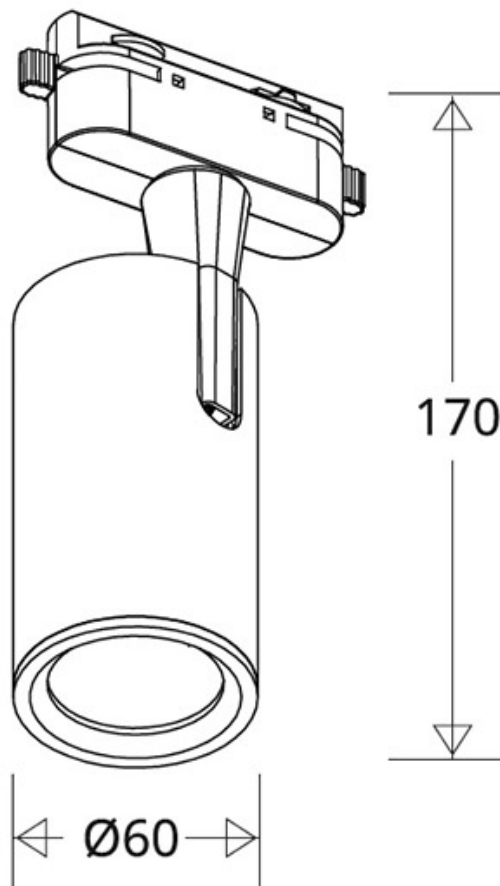

RAIL KAT Housing GU10, negro, monofásico

Housing articulado para adaptar bombillas con casquillo GU10 a carril monofásico.

ESPECIFICACIONES

Casquillo	GU10
Foco carril - Tipo	Monofásico
Otros	Housing
Interior-exterior	Interior

Referencia

LD1014367

Dimensiones del producto

60x60x170mm

Dimensiones del packaging

8x8x17cm

Certificados

CE
ROHS
ECORAEE

DETALLES

Housing articulado para adaptar bombillas con **casquillo**

GU10 a carril monofásico.

ESQUEMA DE INSTALACIÓN

Instalación

GALERIA

AVISO

Datos sujetos a cambios sin aviso. Excepto errores y omisiones. Asegúrese de utilizar el archivo más reciente posible.