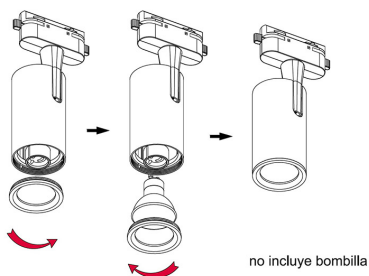

RAIL KAT Housing GU10, negro, monofásico

Housing articulado para adaptar bombillas con casquillo GU10 a carril monofásico.

ESPECIFICACIONES

Casquillo	GU10
Foco carril - Tipo	Monofásico
Otros	Housing
Interior-exterior	Interior

Referencia

LD1014367

Dimensiones del producto

60x60x170mm

Dimensiones del packaging

8x8x17cm

Certificados

CE
ROHS
ECORAEE

DETALLES

Housing articulado para adaptar bombillas con **casquillo**

GU10 a carril monofásico.

ESQUEMA DE INSTALACIÓN

Instalación

GALERIA

AVISO

Datos sujetos a cambios sin aviso. Excepto errores y omisiones. Asegúrese de utilizar el archivo más reciente posible.