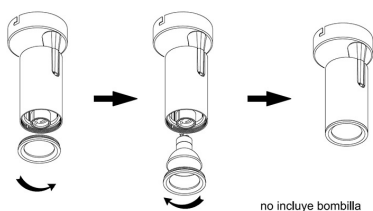

Instalación