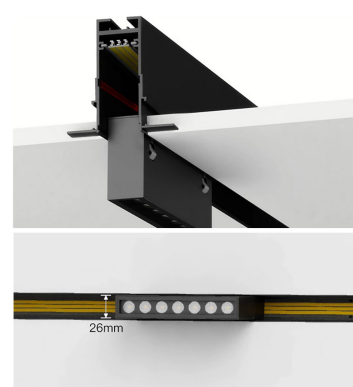

MAGNETIC TRACK empotrado Carril negro 1m

Carril de 1 metro de longitud de color negro para empotrar. Incorpora banda magnética y pistas eléctricas para conectar las luminarias MAGNETIC de forma rápida y fácil.

ESPECIFICACIONES

Movilidad	Orientable
Color	negro
Interior-exterior	Interior

Referencia

LD1014326

Dimensiones del producto

67x1000x47mm

Dimensiones del packaging

7x100x5cm

Certificados

CE
ROHS
ECORAEE

DETALLES

Carril de 1 metro de longitud de color negro para empotrar.

Incorpora banda magnética y pistas eléctricas para conectar las luminarias MAGNETIC de forma rápida y fácil.

ESQUEMA DE INSTALACIÓN

Instalación

GALERIA

AVISO

Datos sujetos a cambios sin aviso. Excepto errores y omisiones. Asegúrese de utilizar el archivo más reciente posible.