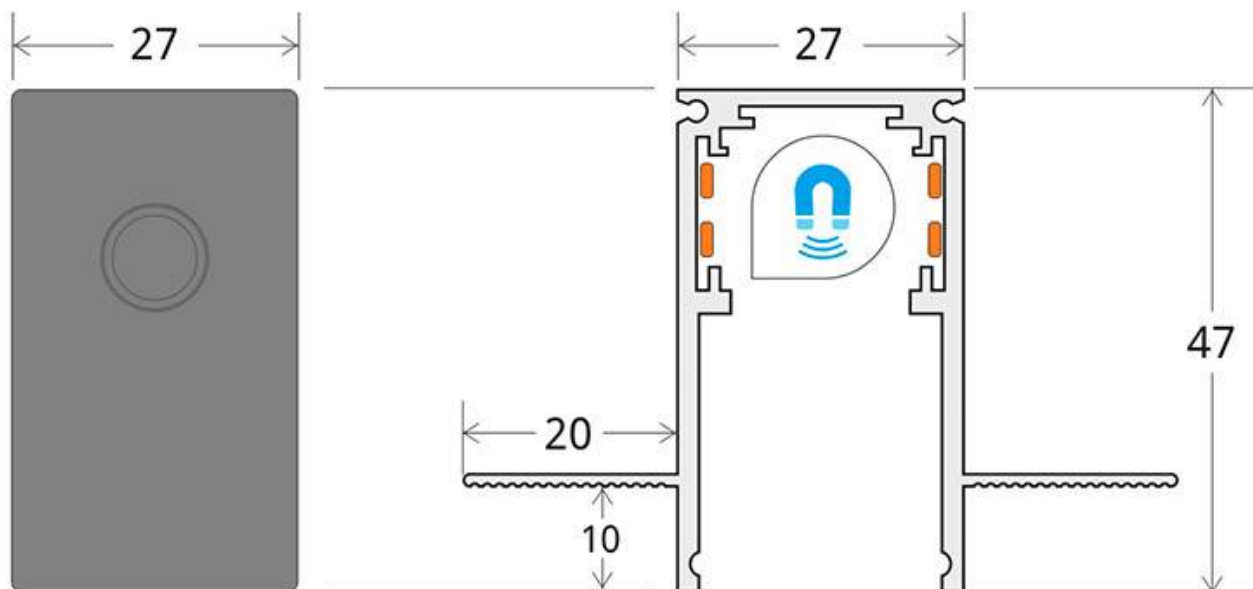

ESPECIFICACIONES

Movilidad	Orientable
Color	negro
Interior-exterior	Interior

Referencia

LD1014326

Dimensiones del producto

67x1000x47mm

Dimensiones del packaging

7x100x5cm

Certificados

CE
ROHS
ECORAEE

DETALLES

Carril de 1 metro de longitud de color negro para empotrar.

Incorpora banda magnética y pistas eléctricas para conectar las luminarias MAGNETIC de forma rápida y fácil.

ESQUEMA DE INSTALACIÓN

Instalación

GALERIA

AVISO

Datos sujetos a cambios sin aviso. Excepto errores y omisiones. Asegúrese de utilizar el archivo más reciente posible.