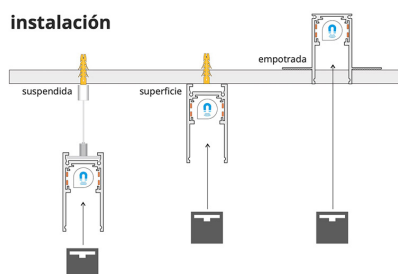

MAGNETIC TRACK empotrado Carril negro 1m

Carril de 1 metro de longitud de color negro para empotrar. Incorpora banda magnética y pistas eléctricas para conectar las luminarias MAGNETIC de forma rápida y fácil.

Certificados

CE
ROHS
ECORAEE

DETALLES

Carril de 1 metro de longitud de color negro para empotrar.

Incorpora banda magnética y pistas eléctricas para conectar las luminarias MAGNETIC de forma rápida y fácil.

ESQUEMA DE INSTALACIÓN

Instalación

GALERIA

AVISO

Datos sujetos a cambios sin aviso. Excepto errores y omisiones. Asegúrese de utilizar el archivo más reciente posible.