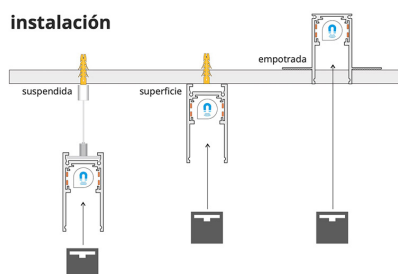

Certificados

CE
ROHS
ECORAE

DETALLES

Carril de 2 metros de longitud de color negro para fijar en superficie o suspendido. Incorpora banda magnética y

pistas eléctricas para conectar las luminarias MAGNETIC de forma rápida y fácil.

ESQUEMA DE INSTALACIÓN

Instalación

GALERIA

AVISO

Datos sujetos a cambios sin aviso. Excepto errores y omisiones. Asegúrese de utilizar el archivo más reciente posible.