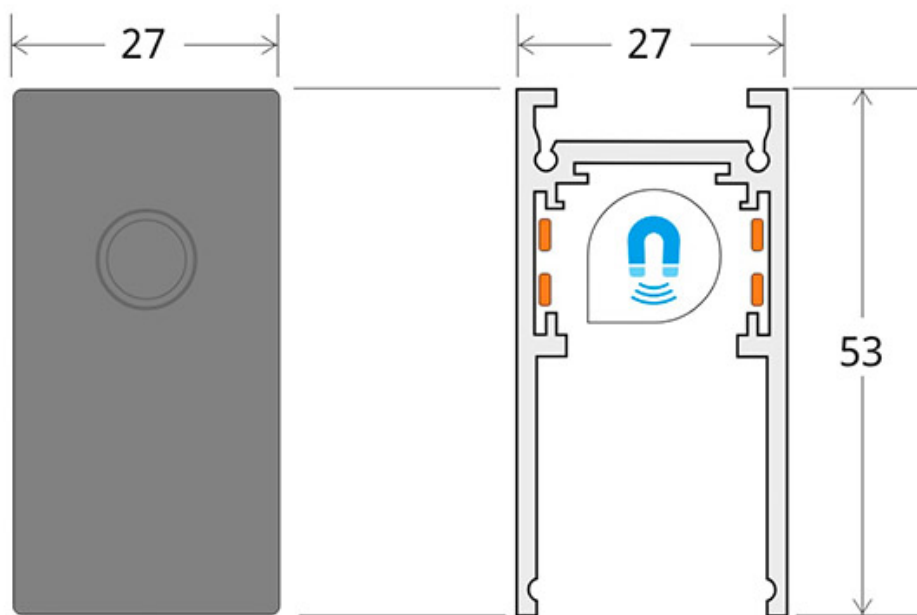

MAGNETIC TRACK superficie Carril negro 2m

Carril de 2 metros de longitud de color negro para fijar en superficie o suspendido. Incorpora banda magnética y pistas eléctricas para conectar las luminarias MAGNETIC de forma rápida y fácil.

ESPECIFICACIONES

Movilidad	Orientable
Color	negro
Interior-exterior	Interior

Referencia

LD1014371

Dimensiones del producto

27x2000x53mm

Dimensiones del packaging

3x200x6cm

Certificados

CE
ROHS
ECORAE

DETALLES

Carril de 2 metros de longitud de color negro para fijar en superficie o suspendido. Incorpora banda magnética y

pistas eléctricas para conectar las luminarias MAGNETIC de forma rápida y fácil.

ESQUEMA DE INSTALACIÓN

Instalación

GALERIA

AVISO

Datos sujetos a cambios sin aviso. Excepto errores y omisiones. Asegúrese de utilizar el archivo más reciente posible.