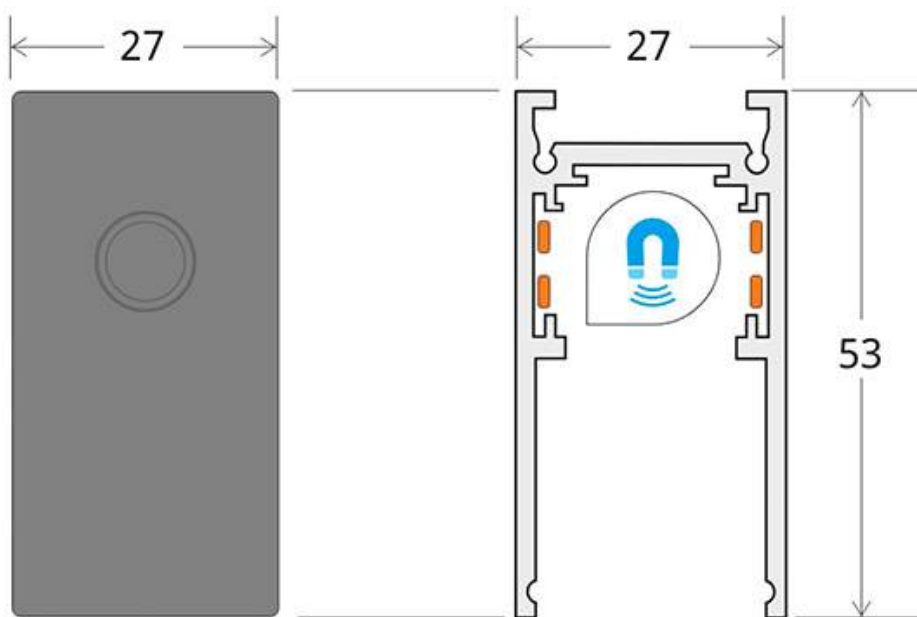

ESQUEMA DE INSTALACIÓN