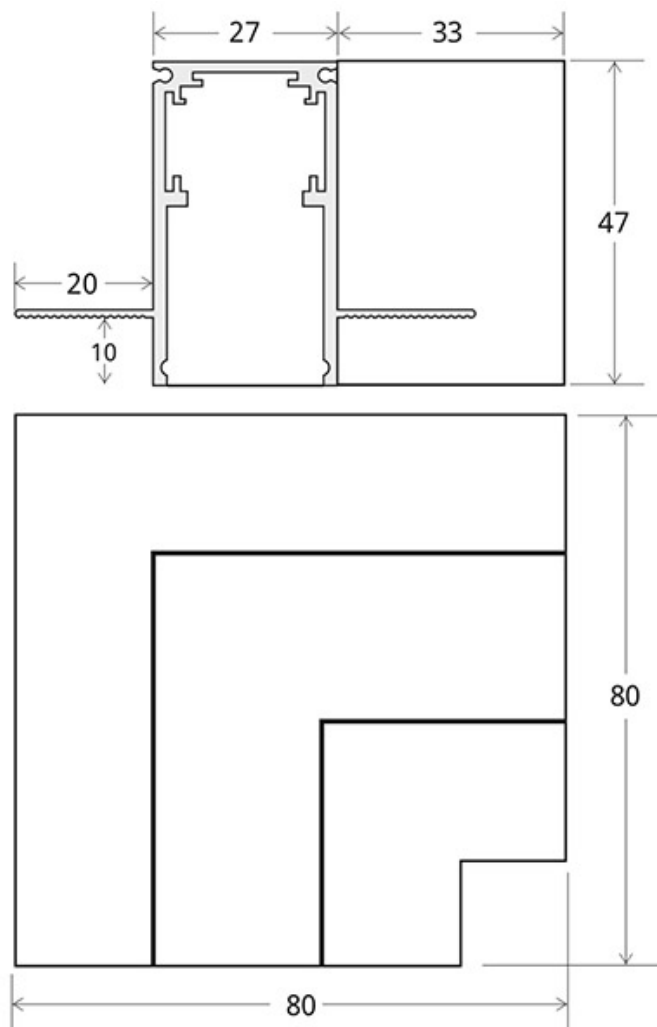

MAGNETIC TRACK empotrado Conector L

Pieza en forma de L para conectar dos tramos de carril magnético empotrado.

ESPECIFICACIONES

Movilidad	Orientable
Color	negro
Interior-exterior	Interior

Referencia
LD1014331

Dimensiones del producto
80x80x47mm

Dimensiones del packaging
8x8x5cm

Certificados
CE
ROHS
ECORAE

DETALLES

Pieza en forma de L para conectar dos tramos de carril magnético empotrado.

ESQUEMA DE INSTALACIÓN