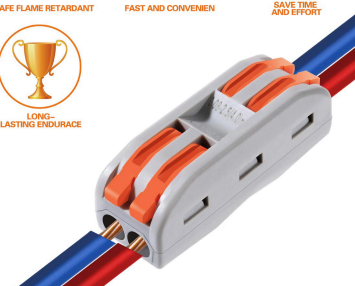

SAFE FLAME RETARDANT

FAST AND CONVENIENT

SAVE TIME AND EFFORT

LONG-LASTING ENDURANCE