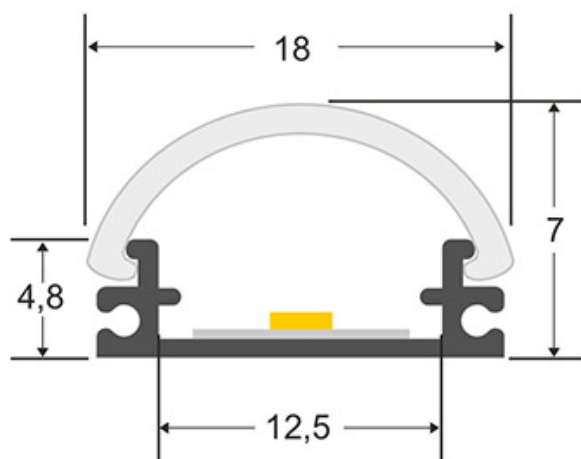

ESQUEMA DE INSTALACIÓN