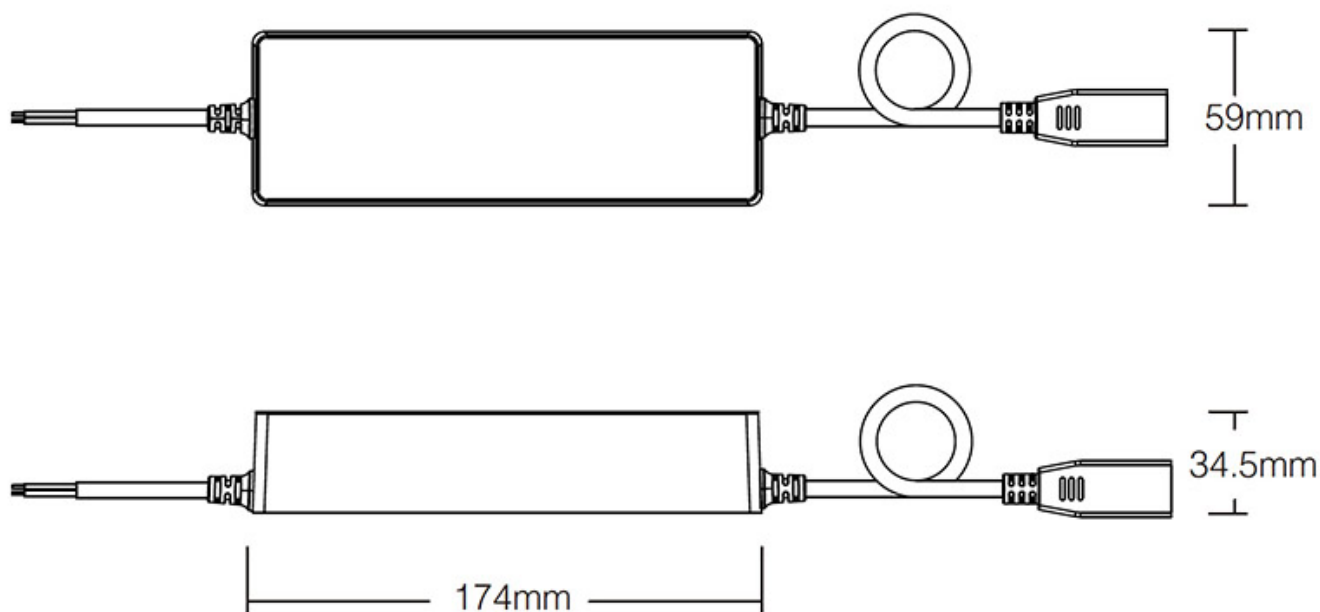

ESQUEMA DE INSTALACIÓN