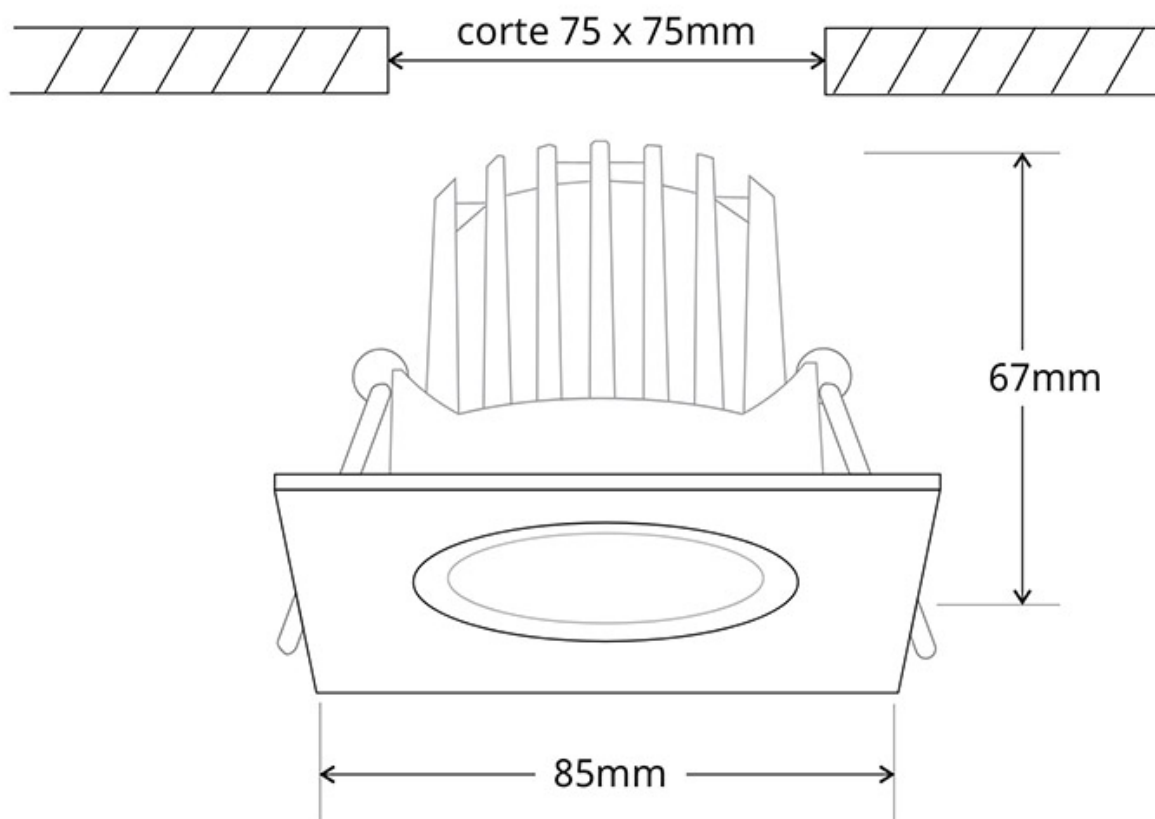

ESQUEMA DE INSTALACIÓN