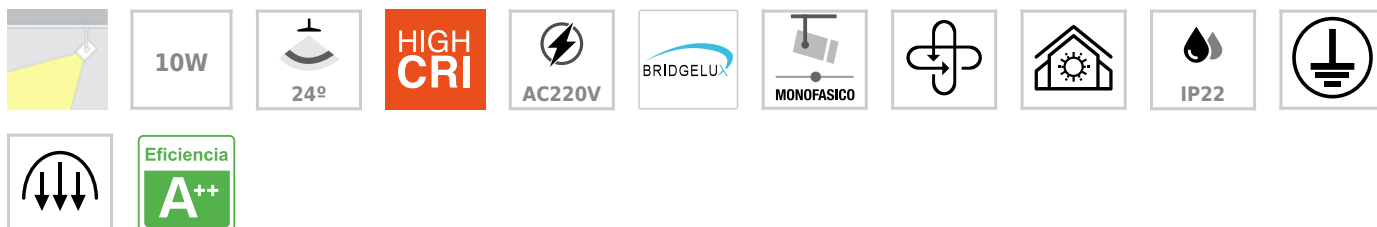

Foco carril Monofásico SKY RAIL LED blanco 10W, CRI>93

Foco led para carril, de reducidas dimensiones con conector monofásico, orientable en todas direcciones y fabricación de alta calidad en aluminio. Con chip led BRIDGELUX con un elevado CRI>93. Indicado para todo tipo de iluminación técnica.

ESPECIFICACIONES

Potencia	10W
Flujo luminoso	1000lm, 1000lm
Ángulo de apertura	24º
Temperatura de color	3000K, 4000K
CRI	93
Alimentación	AC220V
Tensión de funcionamiento	AC200-240V
Chip	BridgeLux COB
Foco carril - Tipo	Monofásico
Movilidad	Orientable
Color	blanco
Interior-exterior	Interior
Protección IP	IP22
Aislamiento eléctrico	Luminaria de clase I
Otros	Reflector de aluminio
Etiqueta energética	A++

Dimensiones del producto

62x62x80mm

Dimensiones del packaging

12x12x15cm

Certificados

CE
ROHS
ECORAEE

MODELOS

Color de luz	Temperatura color (k)	Luminosidad (lm)
Blanco cálido	3000K	1000lm
Blanco neutro	4000K	1000lm

DETALLES

Foco de carril de alta calidad con luminaria led COB BRIDGELUX de alta capacidad. Integra transformador y adaptador a carril. Su alto índice de reproducción cromática (CRI>93) muestra el color real de forma natural.