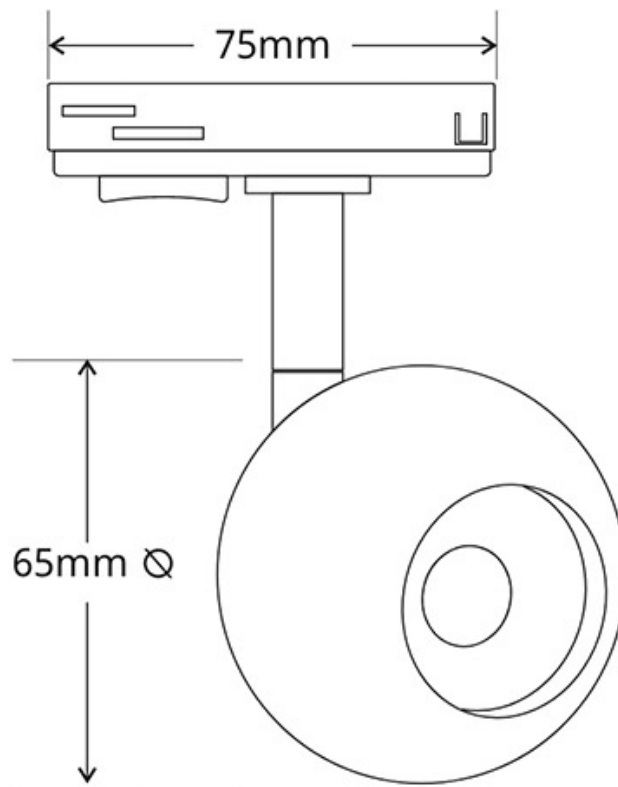

Dimensiones del producto

62x62x80mm

Dimensiones del packaging

12x12x15cm

Certificados

CE
ROHS
ECORAEE

MODELOS

Color de luz	Temperatura color (k)	Luminosidad (lm)
Blanco cálido	3000K	1000lm
Blanco neutro	4000K	1000lm

Incluye lente de apertura de 24º.

ESQUEMA DE INSTALACIÓN

GALERIA

AVISO

Datos sujetos a cambios sin aviso. Excepto errores y omisiones. Asegúrese de utilizar el archivo más reciente posible.