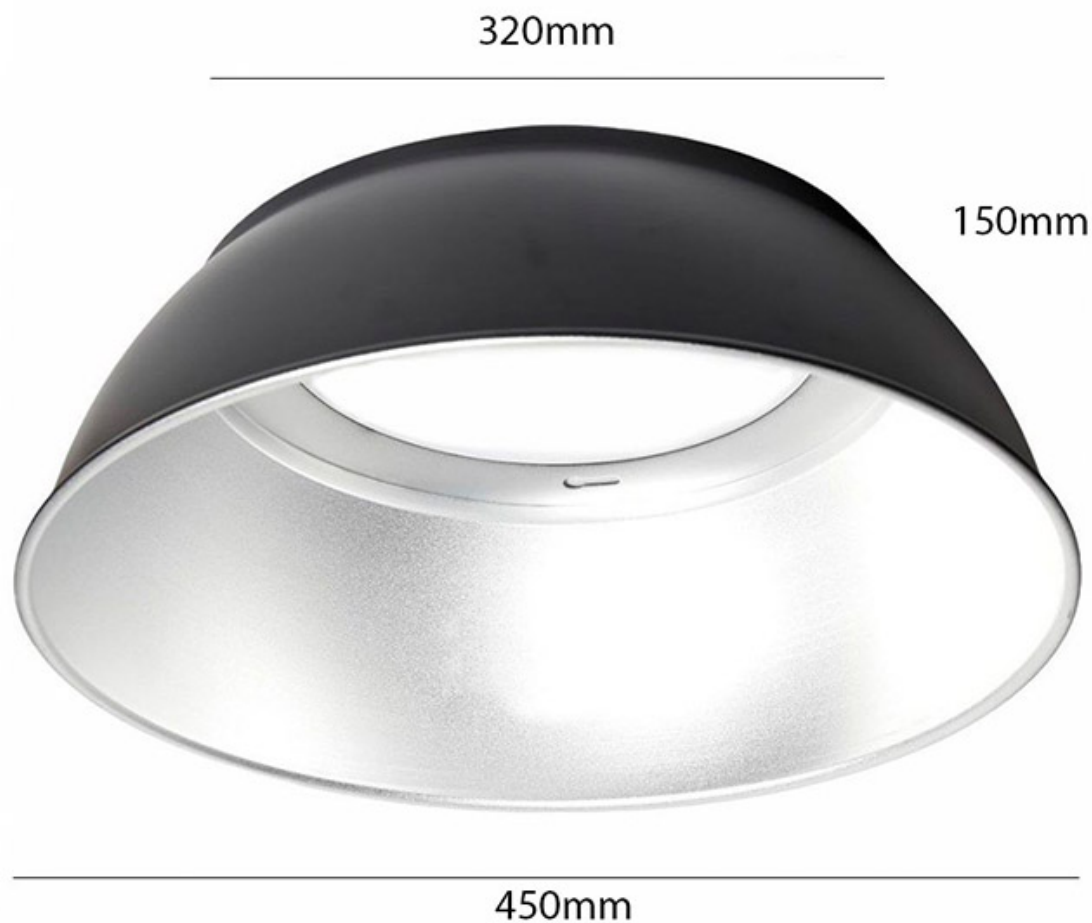

ESQUEMA DE INSTALACIÓN