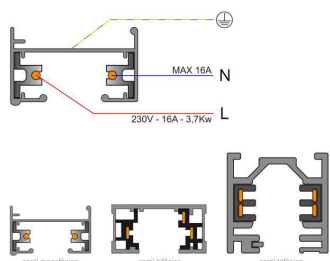

Instalación