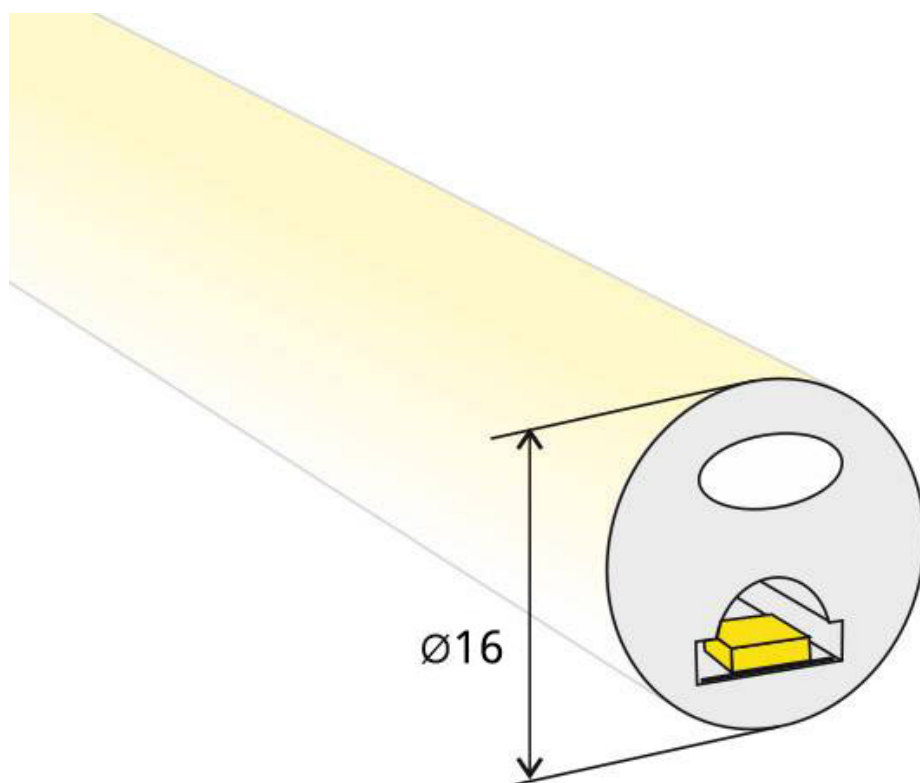

ESQUEMA DE INSTALACIÓN