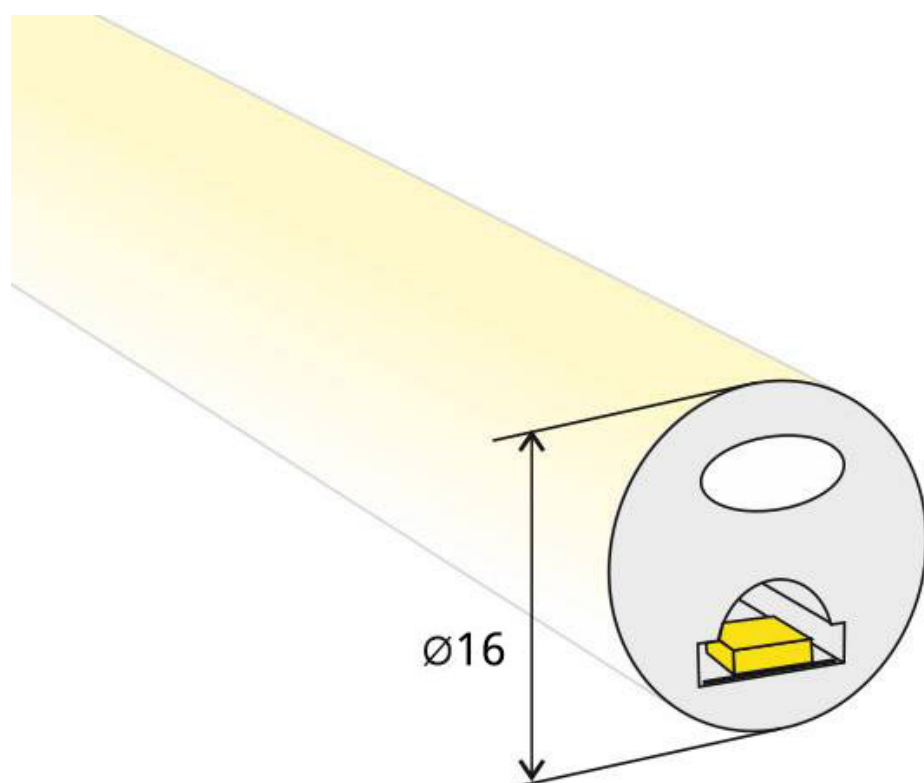

Cable conexión Led NEON Flex 220V monocolor, Ø16mm

Cable conector que permite la unión entre diferentes tramos de mangueras de Neón CIRCULAR LED Flexible Monocolor con facilidad y seguridad.

ESPECIFICACIONES

Longitud (Metros)	< 50 cm
Interior-exterior	Interior
Etiqueta energética	A++

Referencia

LD1051722

Dimensiones del producto

16x200x16mm

Dimensiones del packaging

10x5x2cm

Certificados

CE
ROHS
ECORAEE

DETALLES

Cable conector que permite la unión entre diferentes tramos de mangueras de Neón CIRCULAR LED Flexible Monocolor con facilidad y seguridad. Con este conector es posible adaptar la iluminación de las Mangueras de Neón

CIRCULAR LED Flexible a cualquier diseño.

*Se pueden unir tramos de mangueras de Neón CIRCULAR LED Flexible Monocolor de colores distintos o del mismo color.

ESQUEMA DE INSTALACIÓN

Ficha técnica

Cable conexión Led NEON Flex 220V monocolor, Ø16mm