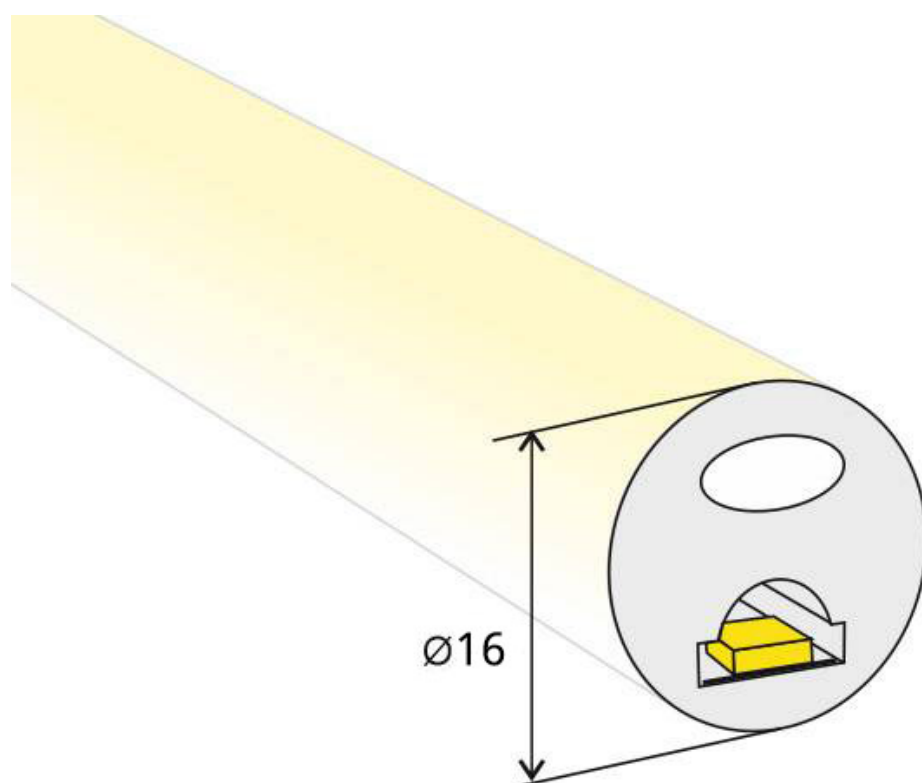

Cable conexión Led NEON Flex 220V monocolor, Ø16mm

Cable conector que permite la unión entre diferentes tramos de mangueras de Neón CIRCULAR LED Flexible Monocolor con facilidad y seguridad.

ESPECIFICACIONES

Longitud (Metros)	< 50 cm
Interior-exterior	Interior
Etiqueta energética	A++

Referencia

LD1051722

Dimensiones del producto

16x200x16mm

Dimensiones del packaging

10x5x2cm

Certificados

CE
ROHS
ECORAEE

DETALLES

Cable conector que permite la unión entre diferentes tramos de mangueras de Neón CIRCULAR LED Flexible Monocolor con facilidad y seguridad. Con este conector es posible adaptar la iluminación de las Mangueras de Neón

CIRCULAR LED Flexible a cualquier diseño.

*Se pueden unir tramos de mangueras de Neón CIRCULAR LED Flexible Monocolor de colores distintos o del mismo color.

ESQUEMA DE INSTALACIÓN

GALERIA

AVISO

Datos sujetos a cambios sin aviso. Excepto errores y omisiones. Asegúrese de utilizar el archivo más reciente posible.