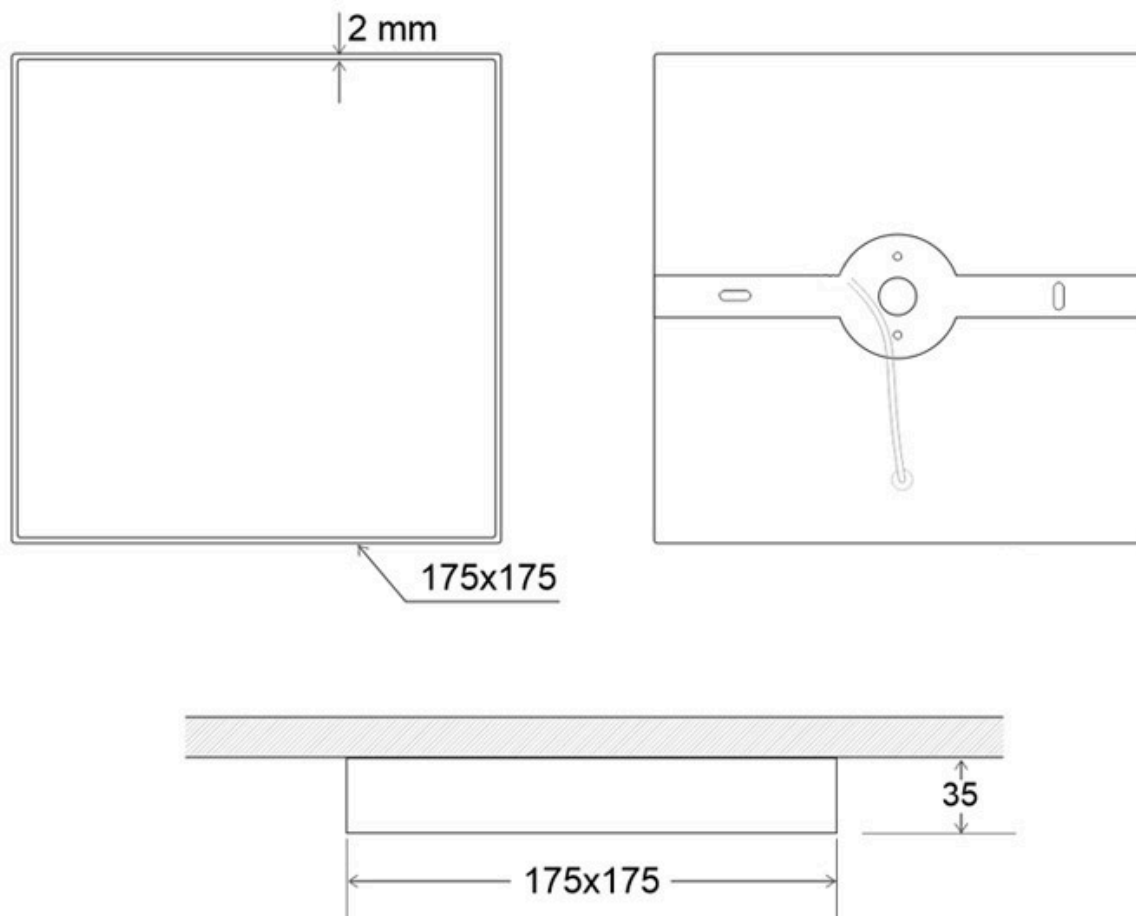

#### Dimensiones del producto

170x170x35mm

#### Dimensiones del packaging

18x18x4cm

## Ficha técnica

Signaled Prohibido fumar, 17x17

LEDBOX®

Presenta símbolos gráficos sintéticos y de fácil comprensión.

**Consulta** para fabricar con otros diseños y color de señalética.

## ESQUEMA DE INSTALACIÓN

GALERIA