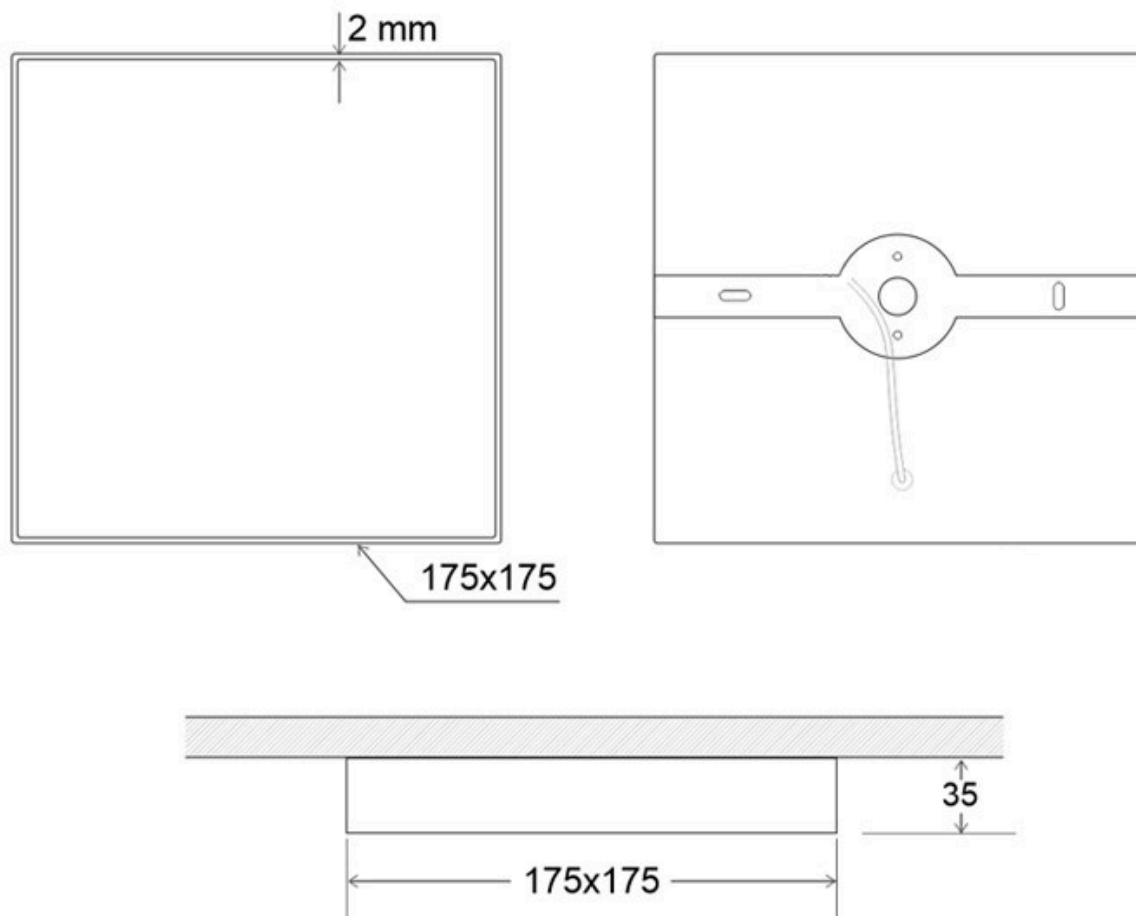

#### Dimensiones del producto

170x170x35mm

#### Dimensiones del packaging

18x18x4cm

## Ficha técnica

Signaled Aseos mujer, 17x17

LEDBOX®

Presenta símbolos gráficos sintéticos y de fácil comprensión.

**Consulta** para fabricar con otros diseños y color de señalética.

ESQUEMA DE INSTALACIÓN