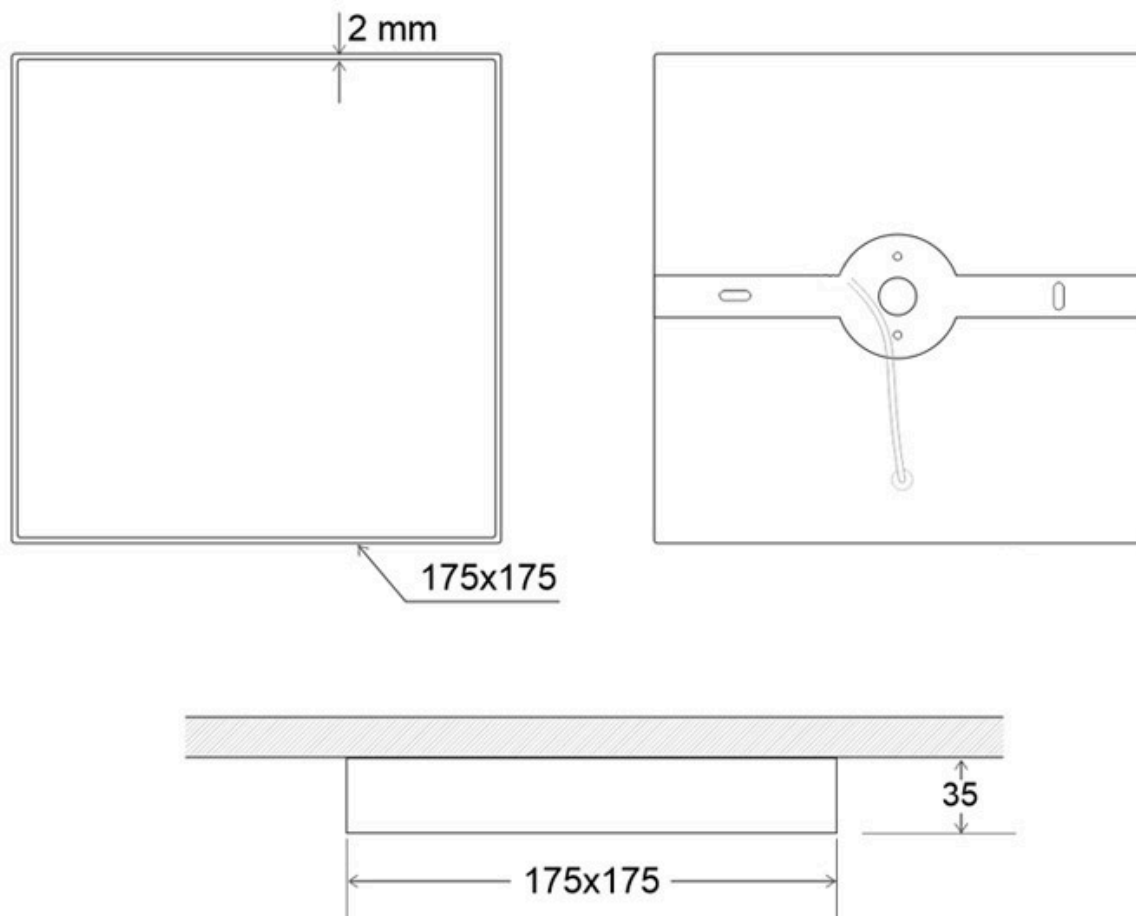

Signaled Aseos, 17x17

Aplique LED de superficie fabricado en aluminio lacado en color blanco mate y luminaria led con señalética de fácil comprensión.

ESPECIFICACIONES

Potencia	1W
Flujo luminoso	80lm
Ángulo de apertura	120º
Temperatura de color	6000K
CRI	70
Número de leds	1
Alimentación	AC220V
Tensión de funcionamiento	85-265VAC
Chip	Epistar SMD2835
Interior-exterior	Interior
Protección IP	IP20
Otros	Kit todo incluido
Etiqueta energética	A+

Referencia

LD1017279

Color de luz

Blanco frío

Dimensiones del producto

170x170x35mm

Dimensiones del packaging

18x18x4cm

Signaled Aseos, 17x17

LEDBOX®

Presenta símbolos gráficos sintéticos y de fácil comprensión.

Consulta para fabricar con otros diseños y color de señalética.

ESQUEMA DE INSTALACIÓN

GALERIA

AVISO

Datos sujetos a cambios sin aviso. Excepto errores y omisiones. Asegúrese de utilizar el archivo más reciente posible.