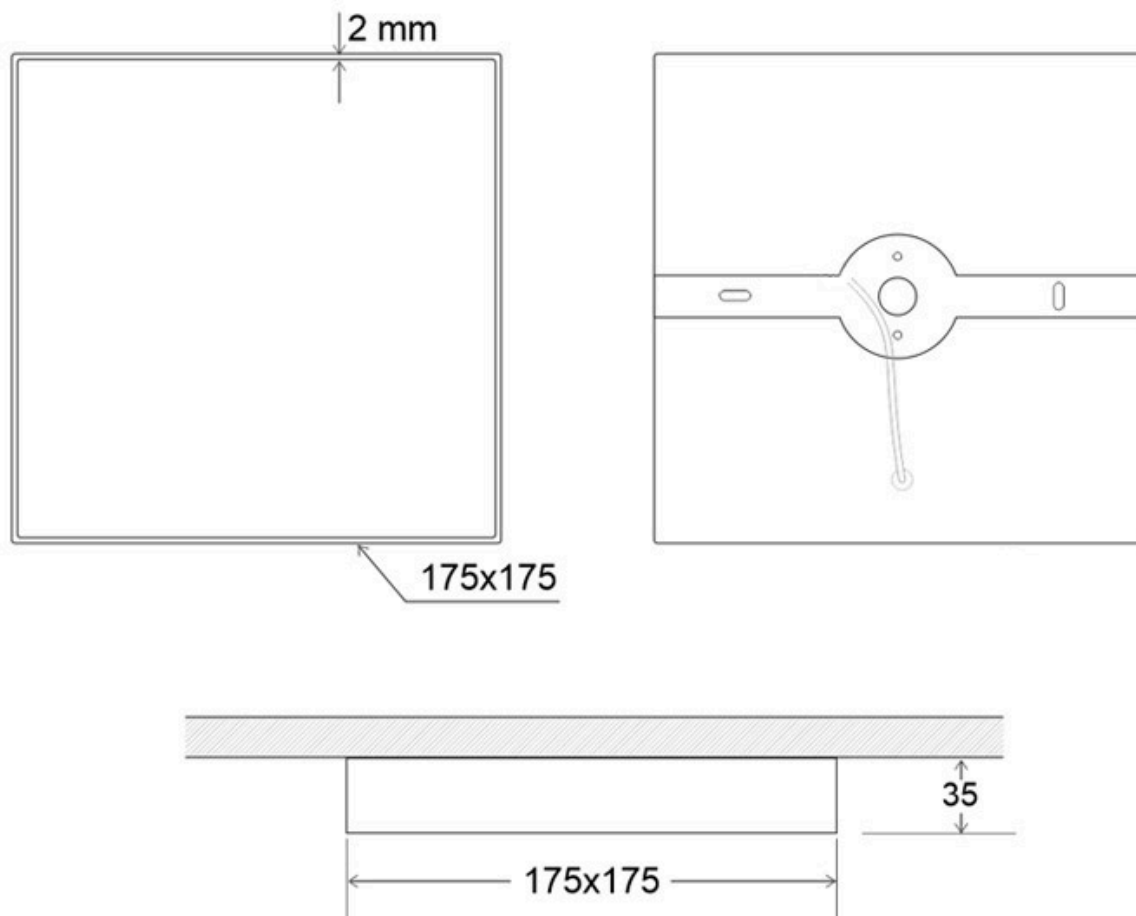

Signaled Subir escaleras, 17x17

Aplique LED de superficie fabricado en aluminio lacado en color blanco mate y luminaria led con señalética de fácil comprensión.

ESPECIFICACIONES

Potencia	1W
Flujo luminoso	80lm
Ángulo de apertura	120º
Temperatura de color	6000K
CRI	70
Número de leds	1
Alimentación	AC220V
Tensión de funcionamiento	85-265VAC
Chip	Epistar SMD2835
Interior-exterior	Interior
Protección IP	IP20
Otros	Kit todo incluido
Etiqueta energética	A+

Referencia

LD1017281

Color de luz

Blanco frío

Dimensiones del producto

170x170x35mm

Dimensiones del packaging

18x18x4cm

Signaled Subir escaleras, 17x17

LEDBOX®

Presenta símbolos gráficos sintéticos y de fácil comprensión.

Consulta para fabricar con otros diseños y color de señalética.

ESQUEMA DE INSTALACIÓN

GALERIA

AVISO

Datos sujetos a cambios sin aviso. Excepto errores y omisiones. Asegúrese de utilizar el archivo más reciente posible.