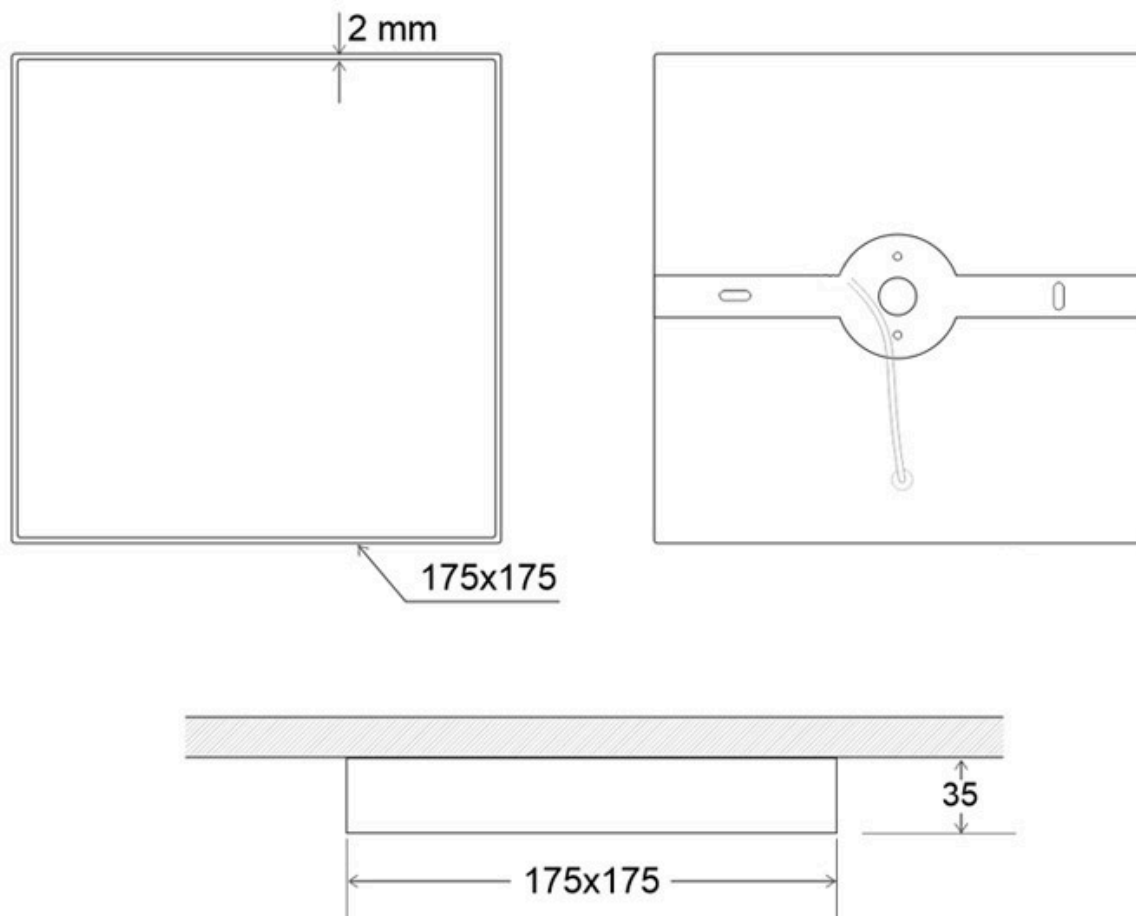

Referencia

LD1017284

Color de luz

Blanco frío

Dimensiones del producto

170x170x35mm

Dimensiones del packaging

18x18x4cm

Signaled Cafetería + WiFi, 17x17

LEDBOX®

Presenta símbolos gráficos sintéticos y de fácil comprensión.

Consulta para fabricar con otros diseños y color de señalética.

ESQUEMA DE INSTALACIÓN

GALERIA

AVISO

Datos sujetos a cambios sin aviso. Excepto errores y omisiones. Asegúrese de utilizar el archivo más reciente posible.