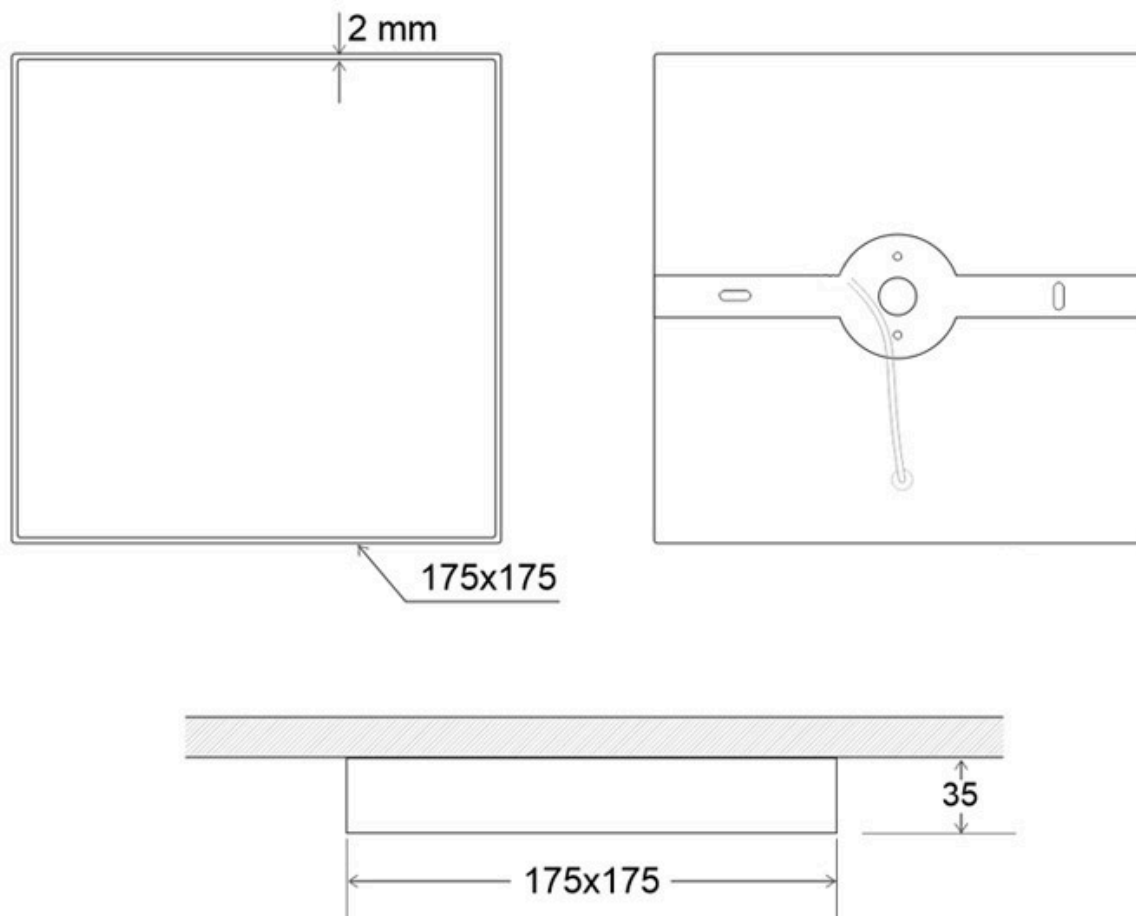

Referencia

LD1017285

Color de luz

Blanco frío

Dimensiones del producto

170x170x35mm

Dimensiones del packaging

18x18x4cm

Signaled Cafetería, 17x17

LEDBOX®

Presenta símbolos gráficos sintéticos y de fácil comprensión.

Consulta para fabricar con otros diseños y color de señalética.

ESQUEMA DE INSTALACIÓN

GALERIA

AVISO

Datos sujetos a cambios sin aviso. Excepto errores y omisiones. Asegúrese de utilizar el archivo más reciente posible.