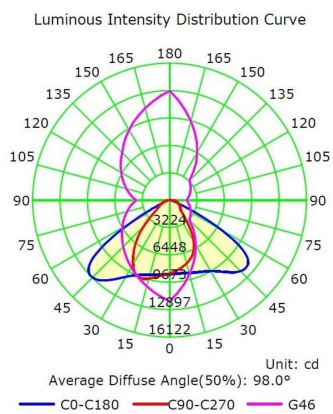

Distribución lumínica