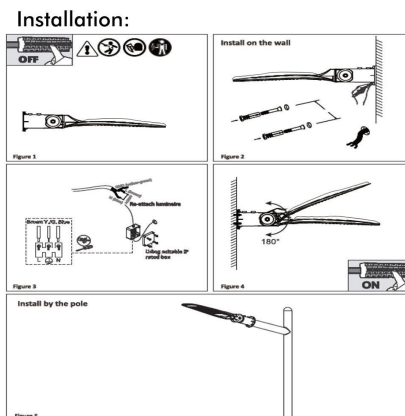

Aplicaciones:

- Alumbrado público
- Jardines y caminos
- Parques y plazas
- Polideportivo
- Aparcamientos

ESQUEMA DE INSTALACIÓN

Distribución lumínica

Instalación

Ficha técnica

Farola Led URBAN Lumiled, 100W, 150lm/w

LED BOX[®]

GALERIA

AVISO

Datos sujetos a cambios sin aviso. Excepto errores y omisiones. Asegúrese de utilizar el archivo más reciente posible.