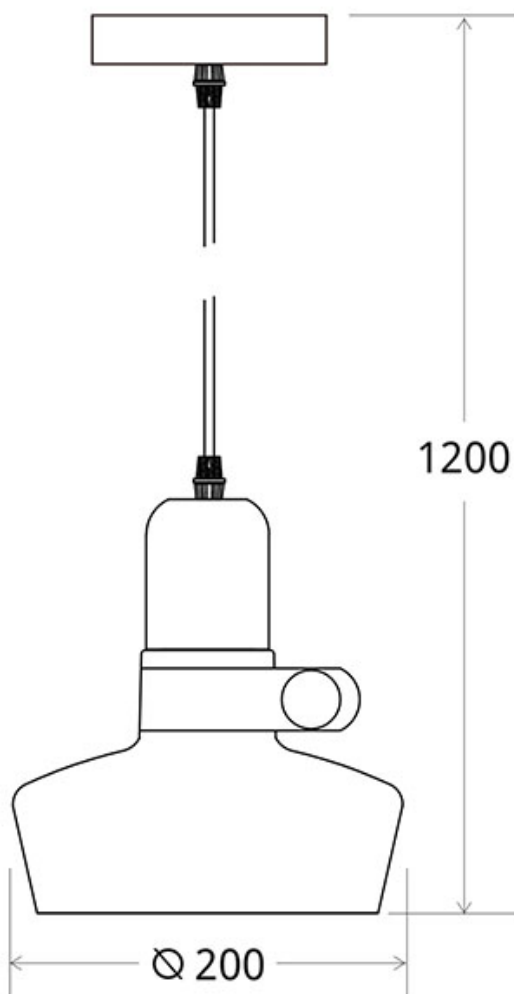

Referencia

LD1012056

Dimensiones del producto

200x200x1200mm

Dimensiones del packaging

21x21x28cm

Certificados

CE
ROHS

Luminaria de suspensión que permite múltiples composiciones creativas.

Ficha técnica

Lámpara colgante TROI, negro, E27

LEDBOX®

* **Cable regulable en altura**

* *Admite Bombillas E27 con un diámetro máximo de Ø250mm*

Ficha técnica

Lámpara colgante TROI, negro, E27

LEDBOX®

ESQUEMA DE INSTALACIÓN

Ficha técnica

Lámpara colgante TROI, negro, E27

LEDBOX®

GALERIA