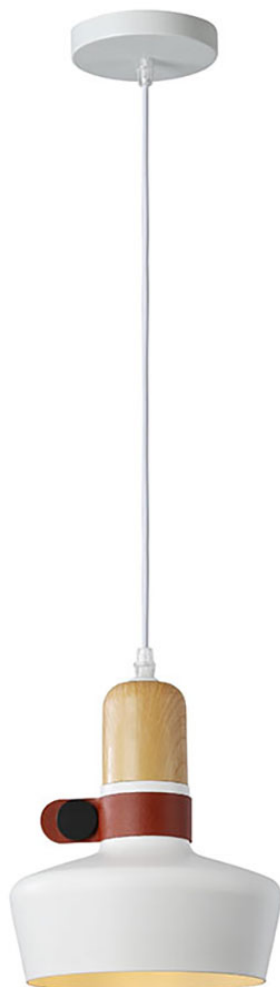

Lámpara colgante TROI, blanco, E27

TROI es una colección de lámparas colgantes con un cuerpo hecho de aluminio lacado, madera y detalle en cuero para envolver la bombilla que se convierte en un punto esencial de la luz.

ESPECIFICACIONES

Puntos de Luz	1
Tensión de funcionamiento	AC220V
Casquillo	E27
Otros	Housing
Color	blanco
Interior-exterior	Interior
Aislamiento electrico	Luminaria de clase I
Estilo	nordico
Estancia	dormitorio

Luminaria de suspensión que permite múltiples composiciones creativas.

Ficha técnica

Lámpara colgante TROI, blanco, E27

LEDBOX®

* **Cable regulable en altura**

* *Admite Bombillas E27 con un diámetro máximo de Ø250mm*

Ficha técnica

Lámpara colgante TROI, blanco, E27

LEDBOX®

GALERIA

AVISO

Datos sujetos a cambios sin aviso. Excepto errores y omisiones. Asegúrese de utilizar el archivo más reciente posible.