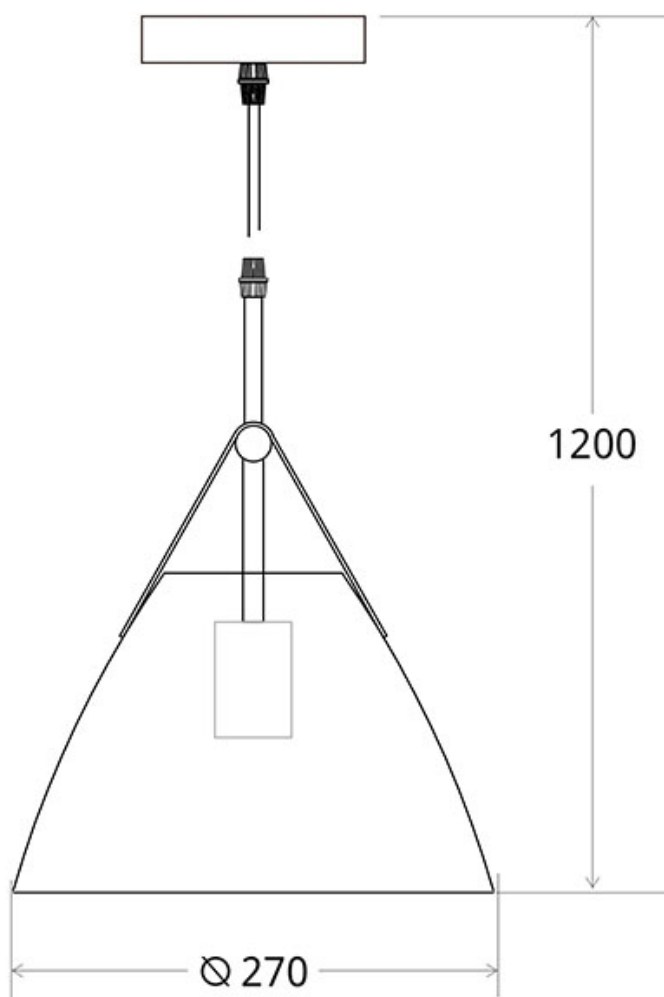

#### Dimensiones del producto

270x270x1200mm

## Ficha técnica

Lámpara colgante COLE, blanco, E27

LEDBOX®

\* **Cable regulable en altura**

\* *Admite Bombillas E27 con un diámetro máximo de Ø250mm*

## ESQUEMA DE INSTALACIÓN