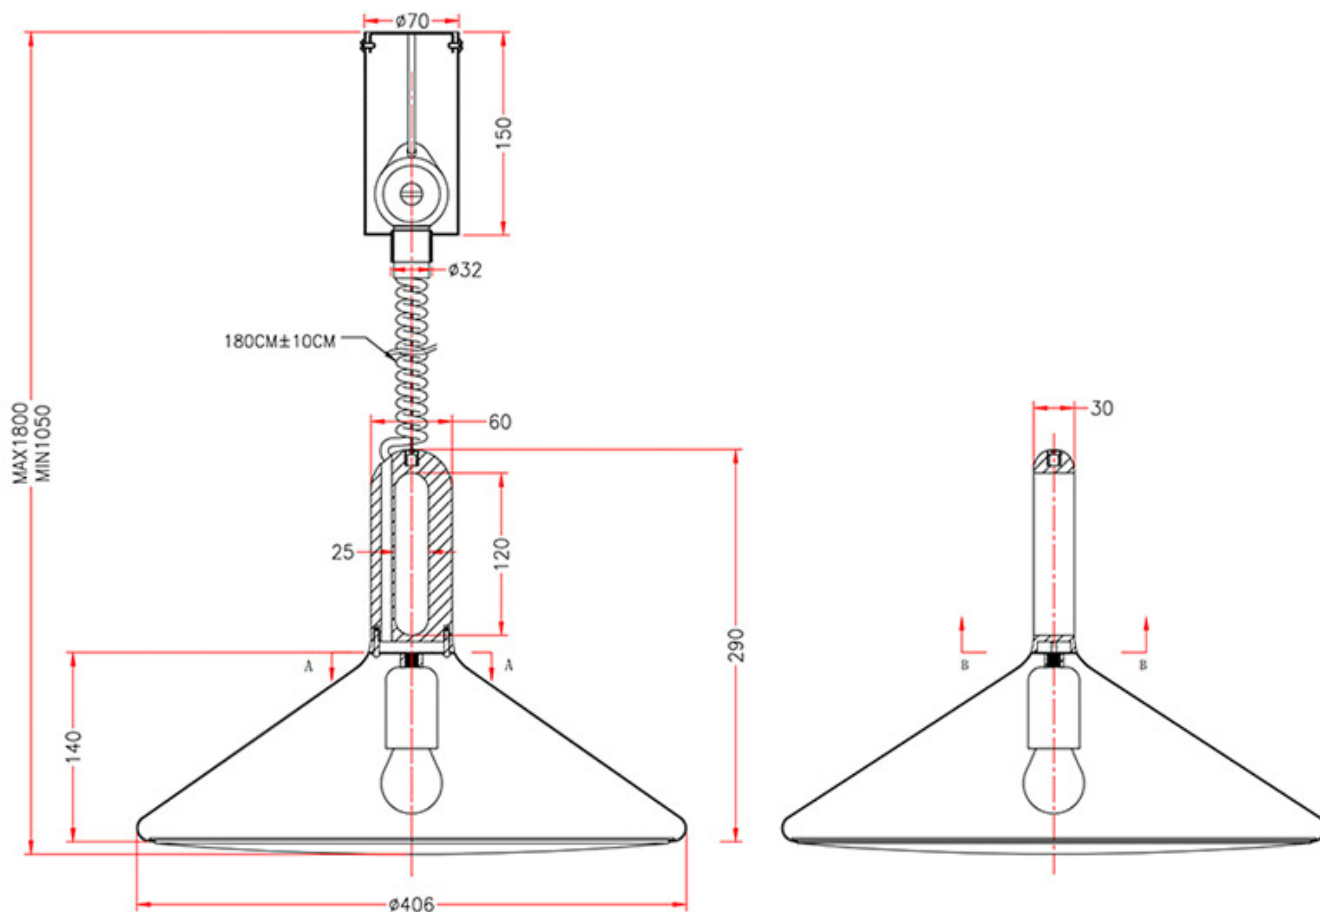

#### Dimensiones del producto

450x450x1500mm

## Ficha técnica

Lámpara colgante KOLOS, E27

LEDBOX®

\* **Cable regulable en altura**

\* *Admite Bombillas E27 con un diámetro máximo de Ø250mm*

## ESQUEMA DE INSTALACIÓN