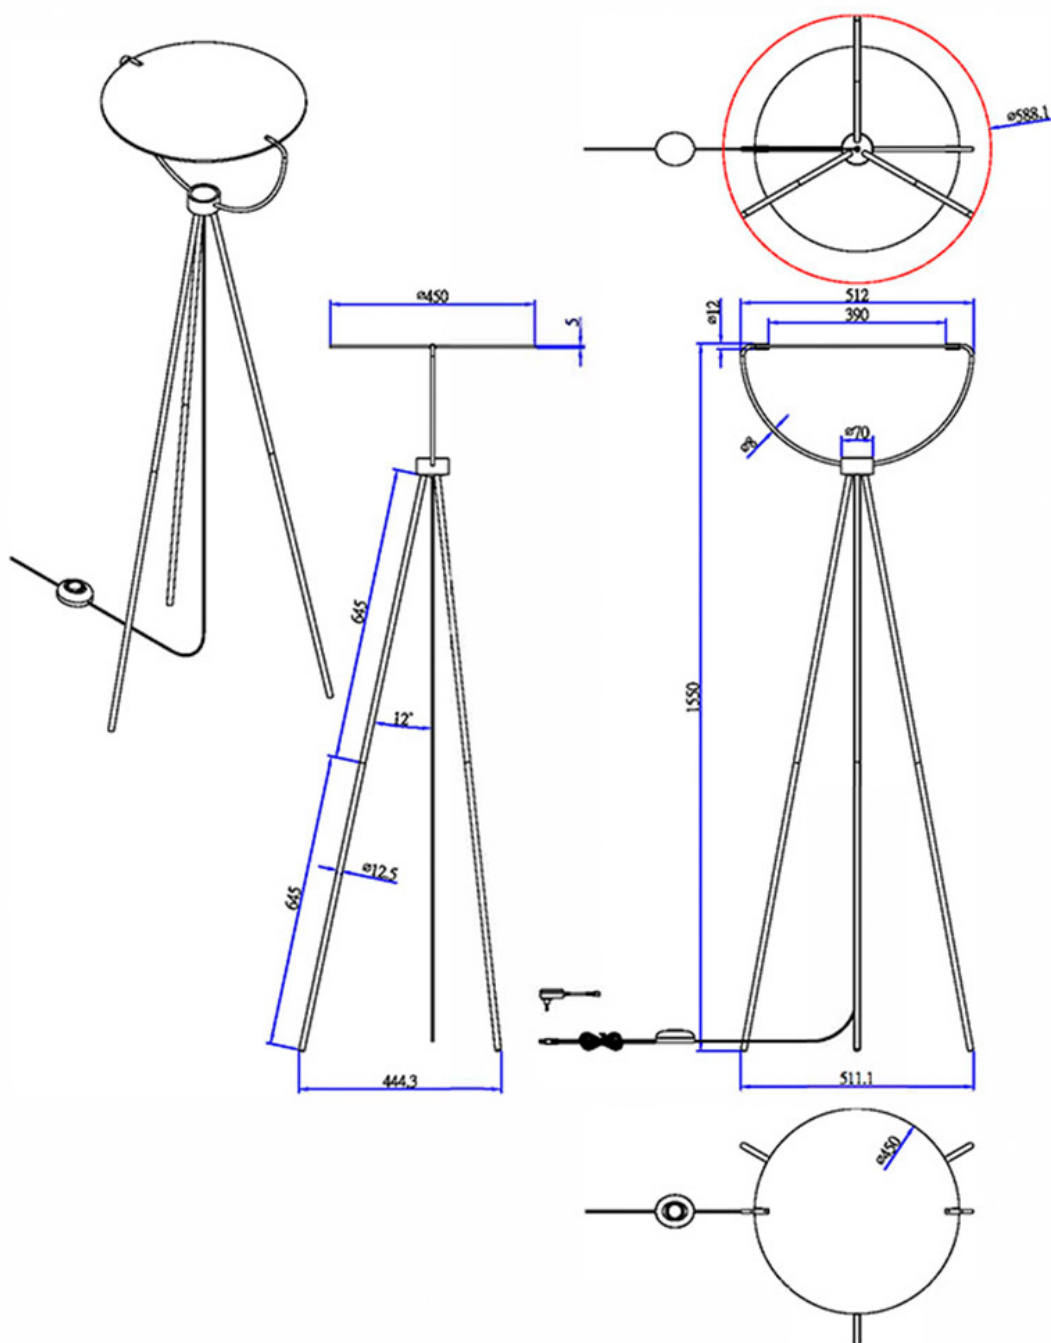

#### Dimensiones del producto

500x500x1550mm

#### Características:

- Lámpara de pie LED de diseño fabricada en acero al carbono y plástico ABS.
- Acabado color negro.

- Incluye foco proyector de 6W regulable.
- Color de luz 3000K blanco cálido.
- Led SMD303
- Alimentación AC100-240V
- Altura 155cm

## ESQUEMA DE INSTALACIÓN