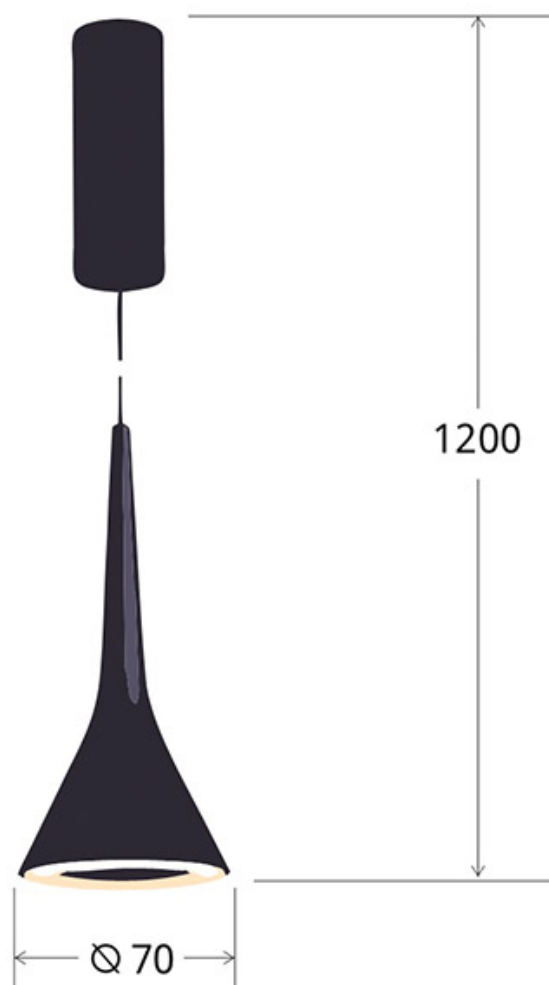

ESQUEMA DE INSTALACIÓN