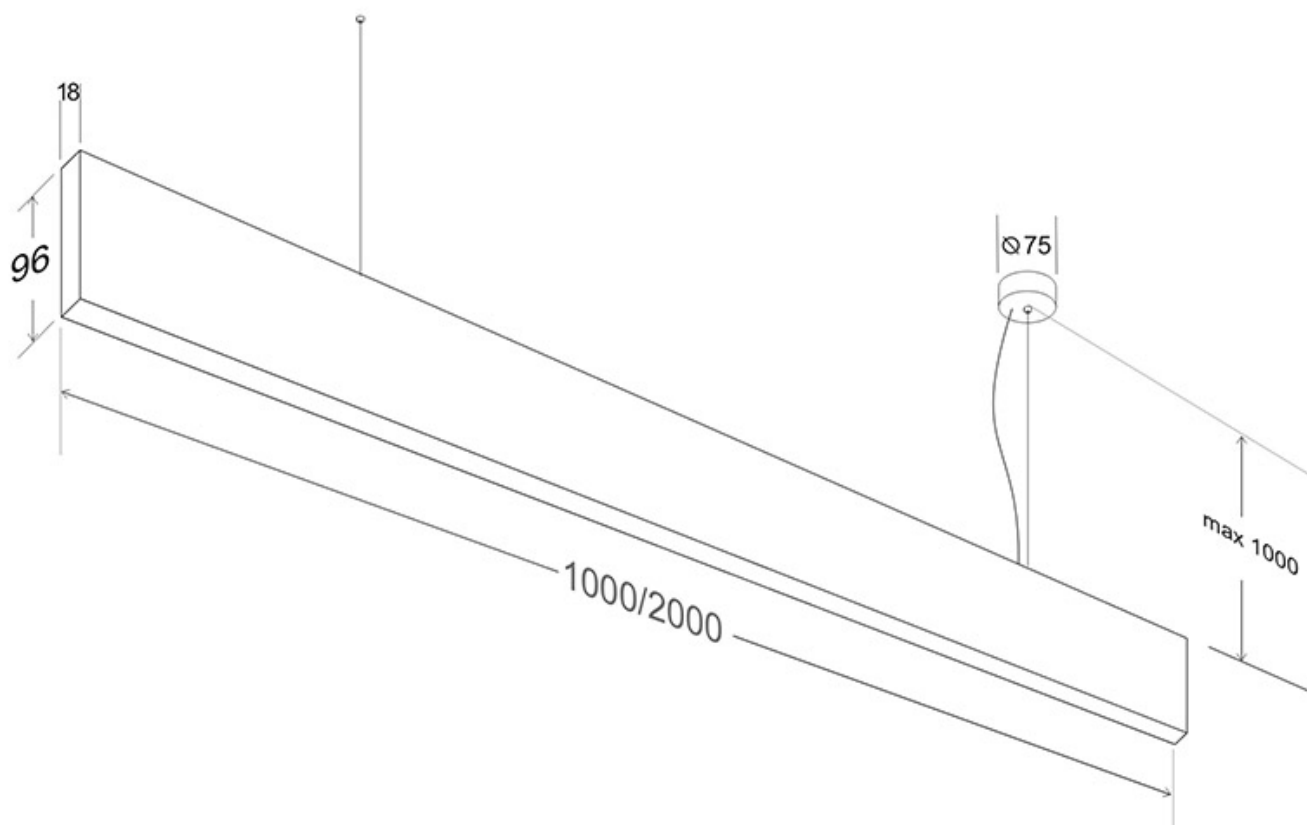

ESQUEMA DE INSTALACIÓN