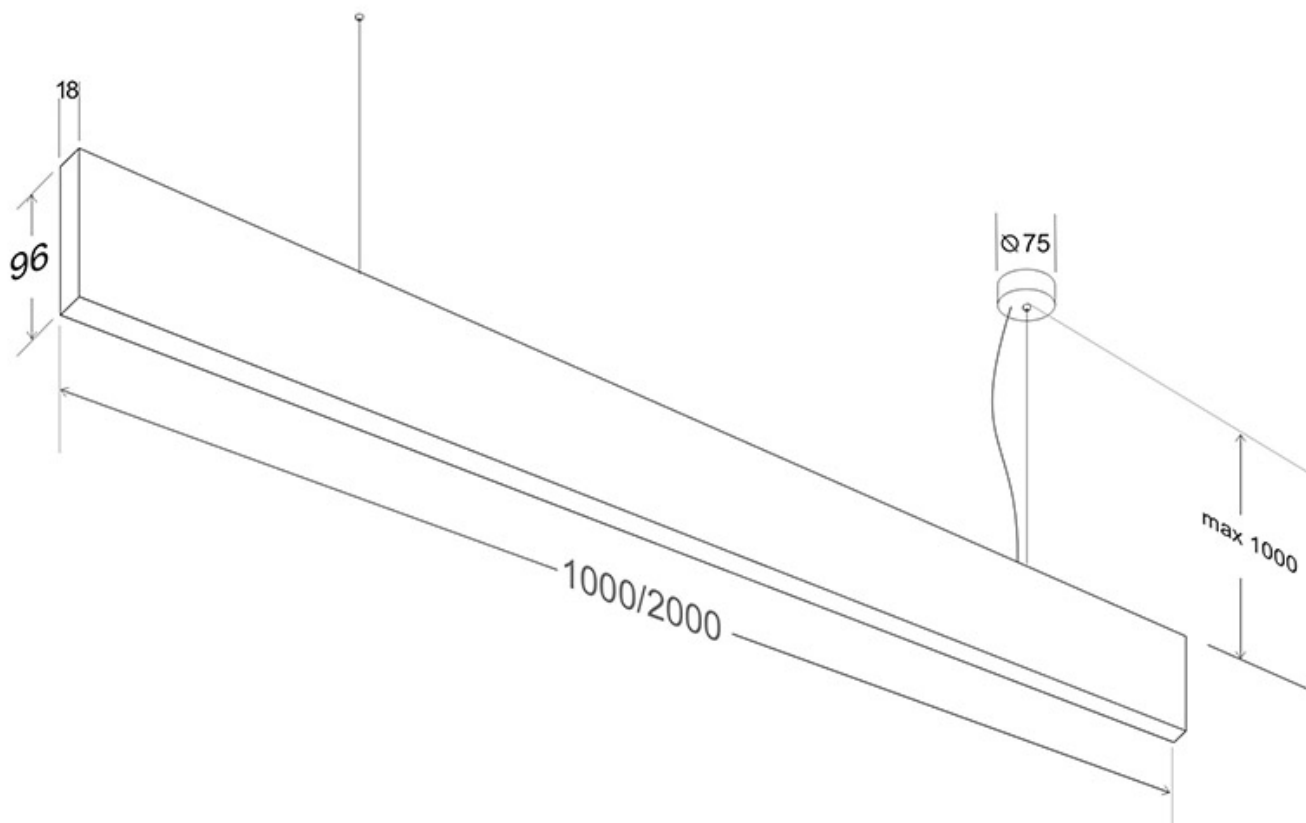

ESQUEMA DE INSTALACIÓN