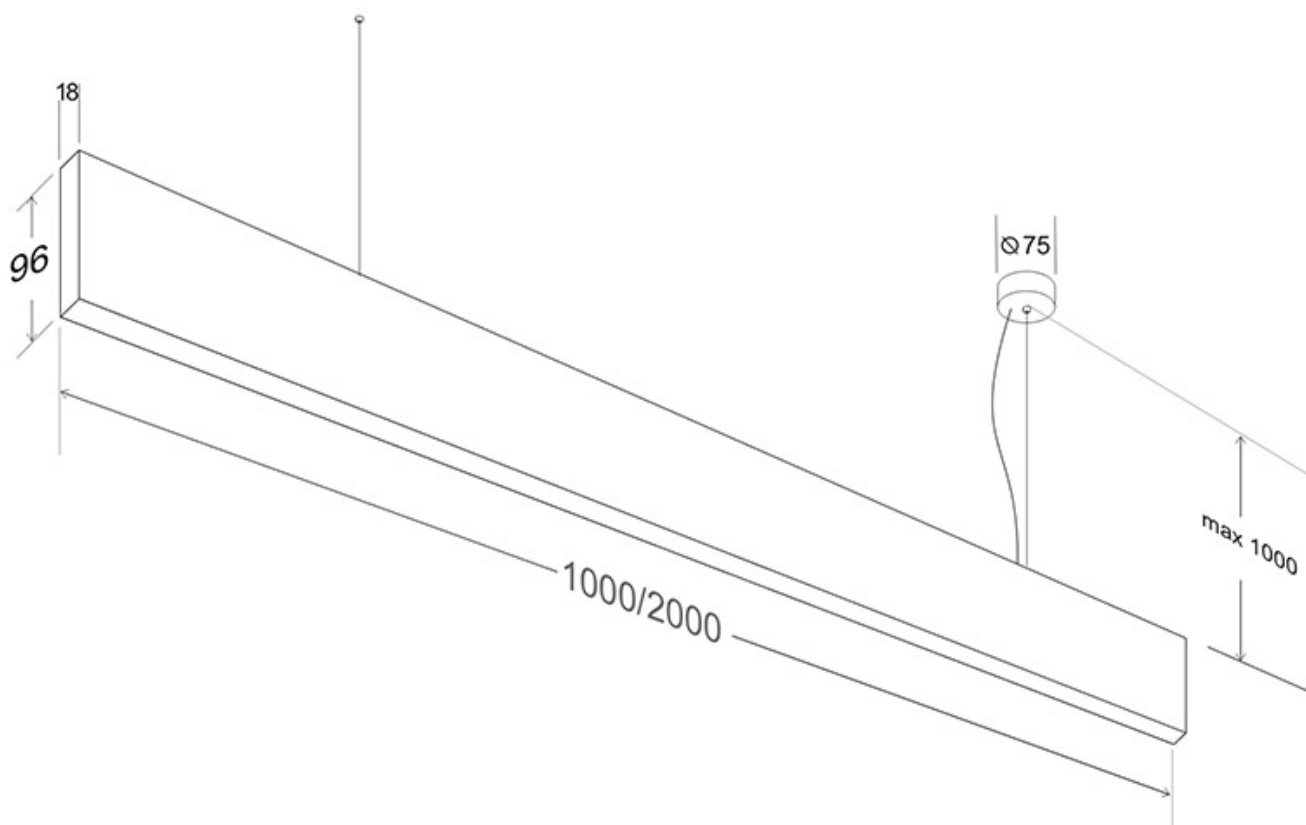

ESQUEMA DE INSTALACIÓN