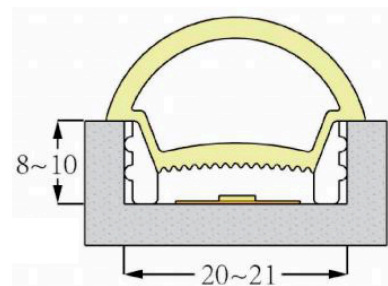

Ficha técnica

Tubo de silicona NEON Flex empotrable, 20x24mm, 1 metro

LEDBOX®

GALERIA