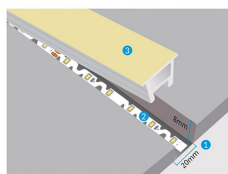

Instalación

1. 1 Hacer ranura para insertar el tubo de neon
2. 2 Pegar la tira led en la ranura
3. 3 Presionar el tubo de neon.