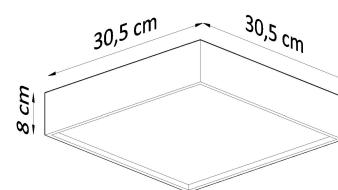

GALERIA

AVISO

Datos sujetos a cambios sin aviso. Excepto errores y omisiones. Asegúrese de utilizar el archivo más