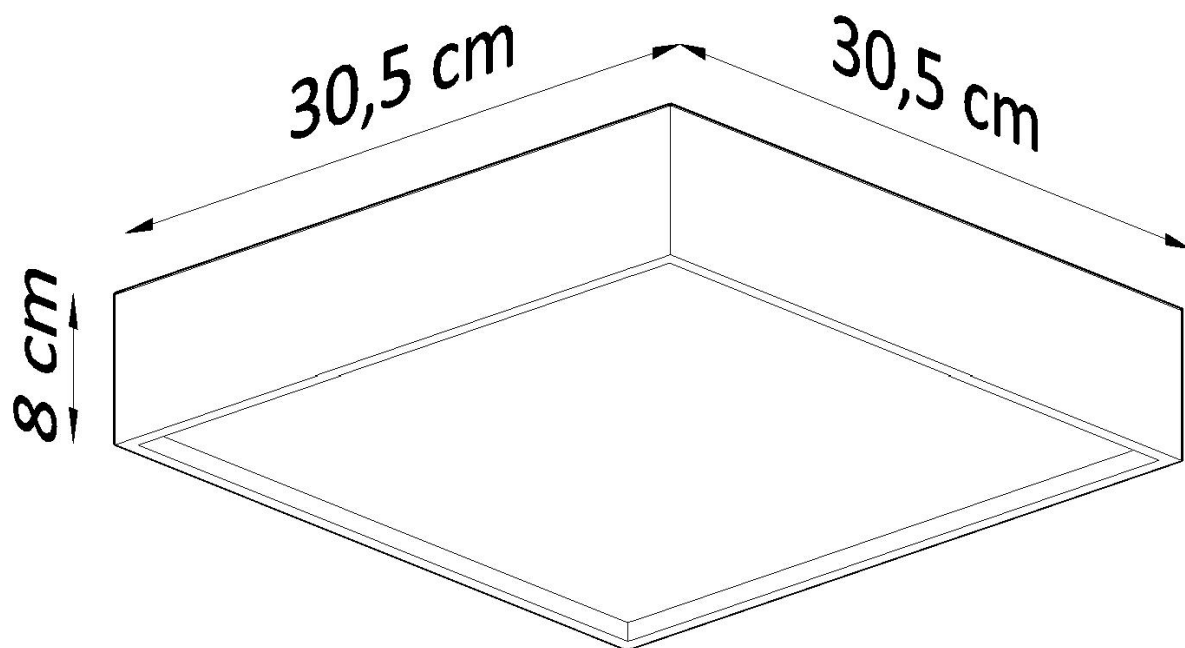

ESQUEMA DE INSTALACIÓN