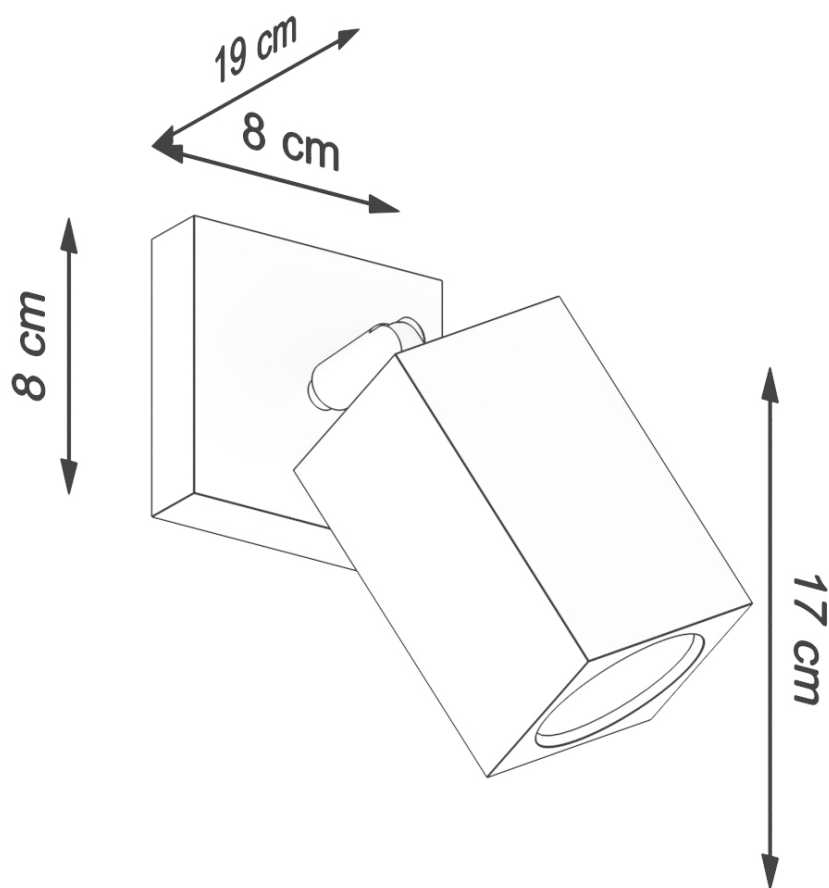

Aplique de pared KEKE, roble, GU10

ESPECIFICACIONES

Puntos de Luz	1
Alimentación	AC220V
Casquillo	GU10
Otros	Housing
Color	madera
Interior-exterior	Interior
Protección IP	IP20
Estilo	natural
Estancia	salon,pasillo,dormitorio

Referencia

LD2020709

Dimensiones del producto

80x190x170mm

DETALLES

Bombilla: GU10, 1x40W, 1x12W LED, 50-60Hz,
~ 220-230V, IP20, Clase de aparatos I
Bombilla no incluida.

Dimensiones: 8/8/20 cm.
Material: Madera
Color: Roble

ESQUEMA DE INSTALACIÓN

GALERIA

Ficha técnica

Aplique de pared KEKE, roble, GU10

LEDBOX®

AVISO

Datos sujetos a cambios sin aviso. Excepto errores y omisiones. Asegúrese de utilizar el archivo más reciente posible.