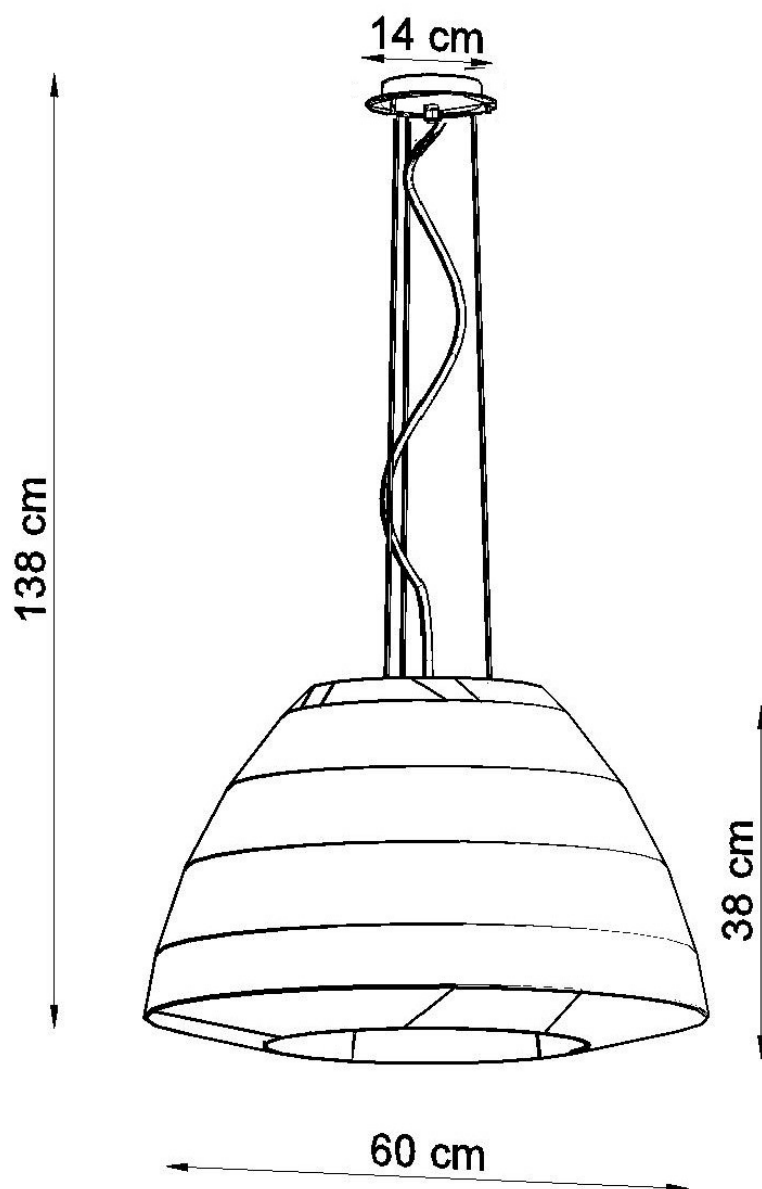

Ficha técnica

Lámpara de techo BELLA 60 blanca, E27

LEDBOX®