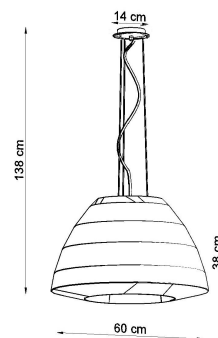

Lámpara de techo BELLA 60 blanca, E27

ESPECIFICACIONES

Puntos de Luz	3
Alimentación	AC220V
Casquillo	E27
Otros	Housing
Color	blanco
Interior-externo	Interior
Protección IP	IP20
Estilo	moderno
Estancia	dormitorio

Referencia

LD2020736

Dimensiones del producto

600x600x1380mm

Dimensiones del packaging

65x65x55cm

DETALLES

Las lámparas Bella se ven muy bien en ambas habitaciones de estilo tradicional y interiores modernos. Esta versatilidad se debe a la forma clásica que les hace adaptarse a cualquier habitación, proporcionando no solo un gran relleno interior y iluminación brillante, sino que también puede convertirse en el leitmotiv de la habitación. Las lámparas Bella podrían usarse en todas las habitaciones: en las salas de estar, en las habitaciones infantiles, en las habitaciones de la juventud, en la cocina, en el baño, así como en el pasillo. El elegante y elegante

lámpara Bella es siempre una buena elección.

Bombilla: E27, 3x60W, 50Hz, 220V, IP20

Bombilla no incluida.

Dimensiones: 60/60/138 cm.

Dimensión de la pantalla: 60/38 cm

Material: Tela, vidrio, acero.

Ficha técnica

Lámpara de techo BELLA 60 blanca, E27

LEDBOX®

GALERIA

Ficha técnica

Lámpara de techo BELLA 60 blanca, E27

LEDBOX®

AVISO

Datos sujetos a cambios sin aviso. Excepto errores y omisiones. Asegúrese de utilizar el archivo más reciente posible.