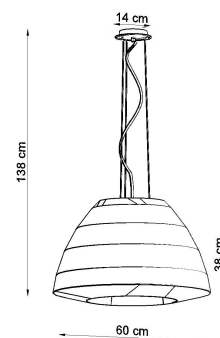

Referencia

LD2020737

Dimensiones del producto

600x600x1380mm

Dimensiones del packaging

65x65x55cm

DETALLES

Las candelabros de Bella se ven muy bien en ambas habitaciones de estilo tradicional y interiores modernos. Esta versatilidad se debe a la forma clásica que los hace adaptarse a cualquier habitación, proporcionando no solo un gran relleno interior y iluminación brillante, sino que también puede convertirse en el leitmotif de la habitación. Las lámparas de araña de Bella podrían usarse en todas las habitaciones: en las salas de estar, en las habitaciones infantiles, en las habitaciones de la juventud, en la cocina, en el baño, así como en el pasillo. El elegante y elegante

araña de Bella es siempre muy buena elección.

Bombilla: E27, 3x60W, 50Hz, 220V, IP20

Bombilla no incluida.

Dimensiones: 60/60/138 cm.

Dimensión de la pantalla: 60/38 cm

Material: Tela, vidrio, acero.

Ficha técnica

Lámpara de techo BELLA 60 negra, E27

LEDBOX[®]

De color negro

Ficha técnica

Lámpara de techo BELLA 60 negra, E27

LEDBOX®

ESQUEMA DE INSTALACIÓN

Ficha técnica

Lámpara de techo BELLA 60 negra, E27

LEDBOX®

GALERIA

Ficha técnica

Lámpara de techo BELLA 60 negra, E27

LEDBOX®

AVISO

Datos sujetos a cambios sin aviso. Excepto errores y omisiones. Asegúrese de utilizar el archivo más reciente posible.