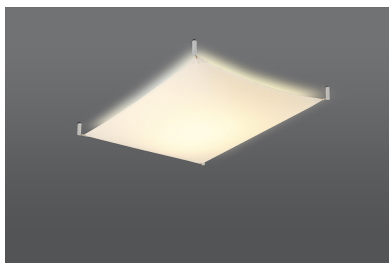

GALERIA

AVISO

Datos sujetos a cambios sin aviso. Excepto errores y omisiones. Asegúrese de utilizar el archivo más