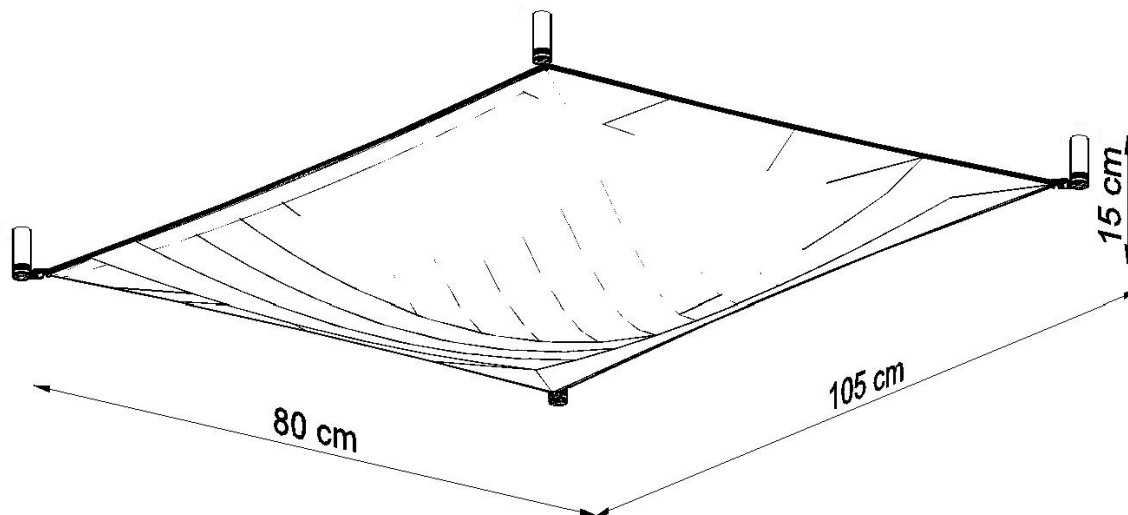

ESQUEMA DE INSTALACIÓN